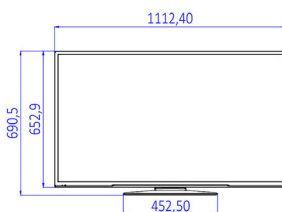

- Kontrol: Multi-Remote Control
- Nyaman: Keluaran headphone

Multimedia

- Pemutaran video yang didukung: Format: AVI, MKV, Format: H.264/MPEG4 AVC, MPEG1, MPEG2, MPEG4, HEVC, TS
- Format musik yang didukung: MP3, AAC, WAV, WMA (v2 hingga v9.2)

- Format teks yang didukung: SRT, SSA SUB, ASS, SMI, TXT
- Format gambar yang didukung: BMP, JPG, PNG
- Resolusi Video yang didukung pada USB: hingga 1920x1080p@30Hz
- Koneksi multimedia: USB

Audio

- Daya output suara: 16 (2x8) W
- Speaker: 2,0, Ke arah bawah
- Fitur Suara: Ekualiser, Keseimbangan, AVL, Incredible surround, Bass Dinamis

Daya

- Stopkontak: AC 220-240V; 50-60Hz
- Suhu sekitar: 5 °C hingga 45 °C
- Penggunaan daya siaga: $\leq 0,3\text{ W}$
- Kelas Label Energi: A++
- Daya Label Energi Eu: 49 W
- Fitur Hemat Daya: Mode Eco
- Konsumsi energi tahunan: 71 kWh

Aksesori

- Termasuk: Remote Control 22AV1407A/12, 2 x Baterai AAA, Dudukan Atas Meja, Pamflet Garansi, Brosur Legal dan Keselamatan
- Opsional: Pengaturan RC 22AV9573A

Sisi Konektivitas

- Slot Antarmuka Umum: CI+ 1.3
- Keluaran headphone: Jack-Mini
- USB1: USB 2.0
- Masukan AV: CVBS+L/R (Cinch)

Konektivitas Belakang

- Scart: CVBS, RGB, SVHS
- Antena: IEC-75
- HDMI1: HDMI 1.4, ARC
- Keluaran Audio Digital: Koaksial (SPDIF)
- Masukan VGA: D-sub 15 pin
- HDMI2: HDMI 1.4

Peningkatan Konektivitas

- EasyLink (HDMI CEC): Pemutaran satu sentuhan, Sistem Siaga

Desain

- Warna: Hitam

Tanggal dikeluarkan
2023-07-24

Versi: 1.0.1

EAN: 87 18863 00934 5

© 2023 Koninklijke Philips N.V.
Hak cipta dilindungi undang-undang.

Spesifikasi dapat berubah sewaktu-waktu tanpa pemberitahuan. Merek dagang adalah milik Koninklijke Philips N.V. atau pemiliknya masing-masing.

www.philips.com

* Ketersediaan fitur bergantung pada penerapan yang dipilih oleh integrator.

* Konsumsi daya mode-nyala biasa diukur sesuai IEC62087 Ed 2. Konsumsi energi aktual bergantung pada cara TV digunakan.

* Televisi ini mengandung timbal hanya di beberapa bagian atau komponen yang tidak memungkinkan alternatif teknologi sesuai dengan klausul pengecualian dalam Aturan RoHS.