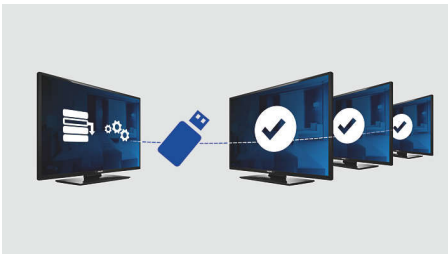

Kloning USB

Menyediakan kemampuan untuk menyalin semua pengaturan program dan program saluran dengan mudah dari satu TV ke set TV lainnya dalam kurang dari 1 menit. Fitur ini memastikan keseragaman antar set TV serta

mengurangi waktu dan biaya instalasi secara signifikan.