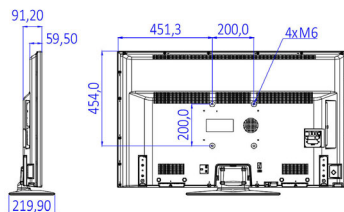

- Kontrol: Multi-Remote Control
- Nyaman: Keluaran headphone

Multimedia

- Pemutaran video yang didukung: Format: AVI, MKV, Format: H.264/MPEG4 AVC, MPEG1, MPEG2, MPEG4, HEVC, TS
- Format musik yang didukung: MP3, AAC, WAV, WMA (v2 hingga v9.2)

- Format teks yang didukung: SRT, SSA SUB, ASS, SMI, TXT
- Format gambar yang didukung: BMP, JPG, PNG
- Resolusi Video yang didukung pada USB: hingga 1920x1080p@30Hz
- Koneksi multimedia: USB

Audio

- Daya output suara: 16 (2x8) W
- Speaker: 2,0, Ke arah bawah
- Fitur Suara: Ekualiser, Keseimbangan, AVL, Incredible surround, Bass Dinamis

Daya

- Stopkontak: AC 220-240V; 50-60Hz
- Suhu sekitar: 5 °C hingga 45 °C
- Penggunaan daya siaga: $\leq 0,3\text{ W}$
- Kelas Label Energi: A++
- Daya Label Energi Eu: 49 W
- Fitur Hemat Daya: Mode Eco
- Konsumsi energi tahunan: 71 kWh

Aksesori

- Termasuk: Remote Control 22AV1407A/12, 2 x Baterai AAA, Dudukan Atas Meja, Pamflet Garansi, Brosur Legal dan Keselamatan
- Opsional: Pengaturan RC 22AV9573A

Sisi Konektivitas

- Slot Antarmuka Umum: CI+ 1.3
- Keluaran headphone: Jack-Mini
- USB1: USB 2.0
- Masukan AV: CVBS+L/R (Cinch)

Konektivitas Belakang

- Scart: CVBS, RGB, SVHS
- Antena: IEC-75
- HDMI1: HDMI 1.4, ARC
- Keluaran Audio Digital: Koaksial (SPDIF)
- Masukan VGA: D-sub 15 pin
- HDMI2: HDMI 1.4

Peningkatan Konektivitas

- EasyLink (HDMI CEC): Pemutaran satu sentuhan, Sistem Siaga

Desain

- Warna: Hitam

Tanggal dikeluarkan
2023-07-24

Versi: 1.0.1

EAN: 87 18863 00934 5

© 2023 Koninklijke Philips N.V.
Hak cipta dilindungi undang-undang.

Spesifikasi dapat berubah sewaktu-waktu tanpa pemberitahuan. Merek dagang adalah milik Koninklijke Philips N.V. atau pemiliknya masing-masing.

www.philips.com

* Ketersediaan fitur bergantung pada penerapan yang dipilih oleh integrator.

* Konsumsi daya mode-nyala biasa diukur sesuai IEC62087 Ed 2. Konsumsi energi aktual bergantung pada cara TV digunakan.

* Televisi ini mengandung timbal hanya di beberapa bagian atau komponen yang tidak memungkinkan alternatif teknologi sesuai dengan klausul pengecualian dalam Aturan RoHS.