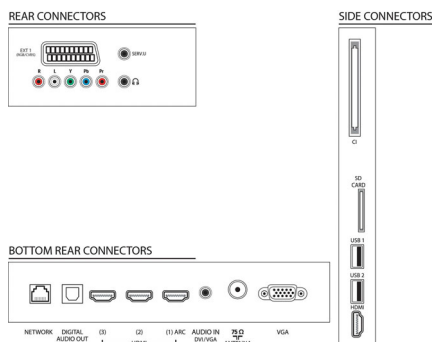

Maitinimas

- Elektros energija: AC 220 - 240 V 50/60Hz
- Aplinkos temperatūra: 5-40 °C

- Elektros energijos suvartojimas veikiant budėjimo režimu: $\leq 0,15 W$
- Energijos ženklavimo etiketės klasė: A+
- ES Energijos ženklavimo etiketės galia: 62 W
- Energijos taupymo funkcijos: 0 vatų išjungimo jungiklis, Automatinio išjungimo laikmatis, Eko režimas, Eko nustatymo meniu, Šviesos jutiklis, Išjungti paveikslėlius (radijas)
- Elektros energijos suvartojimas veikiant išjungties režimu: $\leq 0,01$
- Metinis energijos suvartojimas: 91 kW h
- Sudėtyje yra švino: Taip*
- Metinis energijos suvartojimas veikiant budėjimo režimu: 1,1* kW h

Priedai

- Pridedami priedai: Maitinimo laidas, Nuotolinis valdymas, 2 x AAA baterijos, 2 x 3D akiniai, 2x valymo priemonių krepšiai, Pasukamas stalinis stovas, Greitos pradžios vadovas, 3D „Health Guide“, Saugos instrukcijos ir teisinė informacija, Garantijos lapelis
- Pasirenkami priedai: 3D akiniai PTA416, Bevielis USB adapteris (PTA01)

Matmenys

- Įtaiso plotis: 1102 mm
- Įtaiso aukštis: 647 mm
- Įtaiso gylis: 38,5 mm
- Gaminio svoris: 18,6 kg
- Įtaiso plotis (su stovu): 1102 mm
- Įtaiso aukštis (su stovu): 715 mm
- Įtaiso gylis (su stovu): 254 mm
- Gaminio svoris (su stovu): 21,4 kg
- Dėžės plotis: 1192 mm
- Dėžės aukštis: 780 mm
- Dėžės gylis: 158 mm
- Pritaikomas sieninis stovas: 400 x 400 mm

Išleidimo data 2023-07-24

Versija: 9.1.7

EAN: 87 12581 59370 4

© 2023 „Koninklijke Philips N.V.“
Visos teisės saugomos.

Specifikacijos gali būti keičiamos be įspėjimo. Prekių ženklai yra „Koninklijke Philips N.V.“ ar jų atitinkamų savininkų nuosavybė.

www.philips.com

- „Net TV“: apsilankykite www.philips.com/smarttv ir raskite jūsų šalyje siūlomas paslaugas.
- Tėvai turi stebėti 3D formatą žiūrinčius vaikus ir įsitikinti, kad jie nepatiria jokio pirmiau minėto diskomforto. 3D nerekomenduojama žiūrėti mažesniems kaip 6 metų vaikams, kadangi jų regėjimo sistema dar nėra visiškai išsivysčiusi.
- Televizorius palaiko DVB „nemokamas transliacijas“. Gali būti nepalaikomi tam tikri DVB operatoriai. Naujausių sąrašą galima rasti internetinėse „Philips“ palaikymo svetainės DUK skyrelyje. Kai kurie operatoriai reikalauja sąlyginės priėmos ir prenumeratos. Dėl papildomos informacijos kreipkitės į savo operatorių.
- Naudojami integruotą skaitmeninį TV imtuvą sutaupysite energijos
- 8 dienų EPG, paslauga galima ne visose šalyse
- USB įrašymas tik skaitmeniniams kanalams iš TV IP bazių elektroninio programų gido (gali būti šalies ir kanalo apribojimai), įrašymai gali būti ribojami transliacijos kopijų apsauga (CI+). Reikalingas interneto ryšys.
- Energijos suvartojimas (kWh) per metus, apskaičiuotas remiantis televizoriaus, veikiančio 4 valandas per dieną 365 dienas, energijos sąnaudomis. Tikrosios energijos sąnaudos priklausys nuo to, kaip dažnai žiūrimas televizorius.
- Naudojami maitinimo išjungimo jungiklį „ZERO“ energijos sąnaudas budėjimo režimu sumažinsite iki 0
- Šio televizoriaus tam tikrų detalių sudėtyje, kur technologijos nesiliū jokių alternatyvų pagal galiojančios Pavojaingų medžiagų direktyvos išimties sąlygas, yra švino.
- USB klaviatūra ir pelė palaikomos per programinės įrangos naujinį