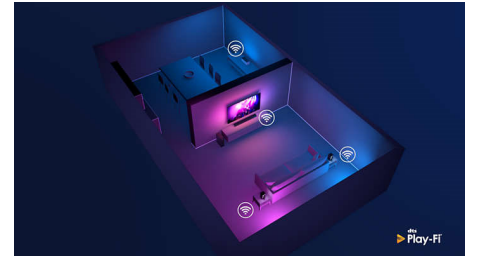

DTS Play-Fi ile uyumlu

Philips TV'nizin DTS Play-Fi özelliği ile herhangi bir odadaki uyumlu hoparlörlere bağlanabilirsiniz. Atıştırmalık hazırlarken filmi dinlemek veya misafirlerinize içecek hazırlarken maç yorumunu kaçırılmamak için mutfağınızda kablosuz hoparlör kullanabilirsiniz.