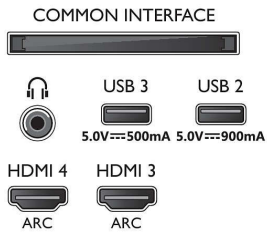

Aksesuarlar

- Piller dahil: 2 x AAA Pil
- Birlikte Verilen Aksesuarlar: Yasal bilgiler ve güvenlik broşürü, Güç kablosu, Hızlı başlangıç kılavuzu (x1), Uzaktan Kumanda, Masa üstü stand

Tasarım

- TV'nin renkleri: Fırçalanmış metal gri çerçeveler
- Stand tasarımı: İki renk tonlu metal çubuklar

Connections

Side

Bottom

Yayın tarihi 2023-07-23

Sürüm: 9.5.2

EAN: 87 18863 02900 8

© 2023 Koninklijke Philips N.V.
Tüm hakları saklıdır.

Teknik özellikler üzerinde önceden haber vermeden değişiklik yapılabilir Ticari markalar, Koninklijke Philips N.V. şirketi veya ilgili kuruluşlara aittir.