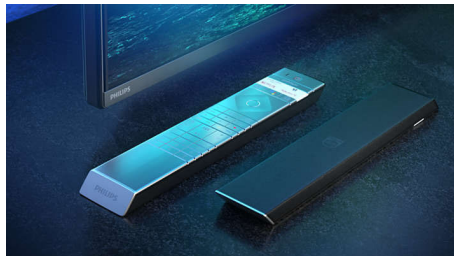

OLED-телевізор Philips

З OLED-телевізором Philips ви отримаєте ширший кут огляду й унікальне реалістичне зображення. Насиченіші чорні відтінки. Правдивіші кольори. Точне відтворення деталей у тінях та яскравих фрагментах. Підтримуються всі основні формати HDR. Ви відчуватимете кожен момент з повною силою.

Dolby Vision + Dolby Atmos

Підтримка преміального звуку Dolby та відеоформатів означає, що HDR-контент, який ви переглядатимете, виглядатиме й звучатиме знаменито. Ви насолоджуватиметеся зображенням, що передаватиме справжні задуми режисера, та об'ємним звуком із реальною чіткістю та глибиною.

Високоякісні матеріали

Кожен дюйм цього телевізора виглядає високоякісно. Надзвичайно тонка металева

65OLED856/12

рамка. Металева Т-подібна підставка кольору темний хром. М'який, текстурований пульт дистанційного керування, який покритий шкірою і має кнопки з підсвіткою, приємно як тримати, так і використовувати.