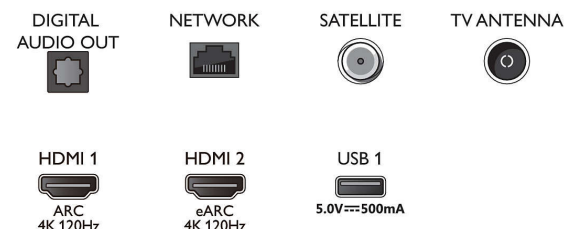

Bottom

Дата випуску 2023-07-24

Версія: 11.5.1

EAN: 87 18863 02902 2

© 2023 Koninklijke Philips N.V. Усі права застережено.

Специфікації можуть змінюватися без попередження. Торгові марки є власністю Koninklijke Philips N.V. чи інших відповідних власників.

www.philips.com