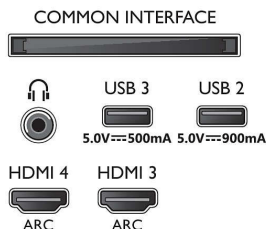

Connections

Side