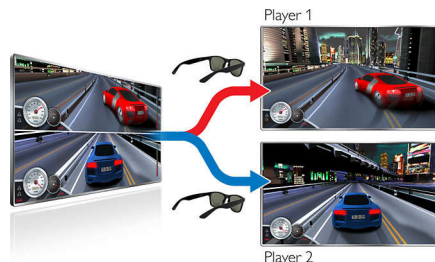

Žaidimai per visą ekraną dviem žaidėjams

Naudodami šiuos „Philips“ 3D akinius, per savo TV galite mėgautis dviem žaidėjams skirtu žaidimo visame ekrane režimu. Dviem žaidėjams skirtuose 2D žaidimuose kiekvienas žaidėjas savo žaidimą paprastai mato pusėje ekrano. Naudojant 3D technologiją, abu žaidėjai viso ekrano 2D vaizdu gali mėgautis vienu metu, reikia tik nuspausti ant akinių esantį mygtuką.