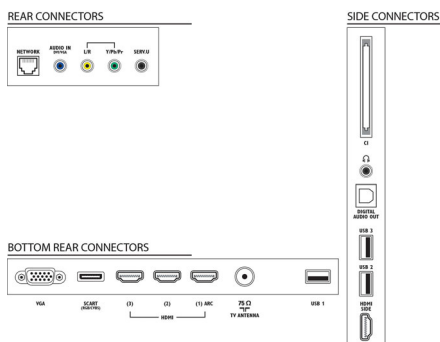

Garsas

- Išvesties galia (RMS): 28 W (2 x 14 W)
- Garsumo gerinimas: „Auto Volume“ lygintojas, Švarus garsas, „Incredible Surround“, Tyri žemieji dažniai

Prijungimo galimybė

- HDMI jungčių skaičius: 4
- HDMI funkcijos: 3D, Garso grįžtamasis kanalas
- YPbPr talpyklių skaičius: 1
- „EasyLink“ (HDMI-CEC): Perėjimas į nuotolinį valdymą, Sistemos garso valdymas, Sistemos budėjimas, Pridedamas „Plug & play“ pagrindiniame ekrane, Automatinis subtitrų slinkis („Philips“), „Pixel Plus“ sąsaja („Philips“), Paleidimas vienu paspaudimu
- RGB/CVBS jungčių skaičius: 1
- USB jungčių skaičius: 3
- Prijungimas be laidų: Patvirtinta naudoti su „WiFi“
- Kitos jungtys: Antena IEC75, Bendroji sąsaja „Plus“ (CI+), „Ethernet“ LAN RJ-45, Skaitmeninis garso išėjimas (optinis), PC VGA + Garso L/R, Ausinių išvestis, Paslaugos jungtis

Maitinimas

- Elektros energija: AC 220 - 240 V 50/60Hz
- Aplinkos temperatūra: 5-40 °C
- Elektros energijos suvartojimas veikiant budėjimo režimu: $0,15\text{ W}$
- Energijos ženklavimo etiketės klasė: A+
- ES Energijos ženklavimo etiketės galia: 51 W
- Energijos taupymo funkcijos: Automatinio išsijungimo laikmatis, Eko režimas, Šviesos jutiklis, Išjungti paveikslėlius (radijas)
- Metinis energijos suvartojimas: 71 kWh

Išleidimo data 2023-07-24

Versija: 6.0.7

EAN: 87 12581 64396 6

© 2023 „Koninklijke Philips N.V.“
Visos teisės saugomos.

Specifikacijos gali būti keičiamos be įspėjimo. Prekių ženklai yra „Koninklijke Philips N.V.“ ar jų atitinkamų savininkų nuosavybė.

www.philips.com

Priedai

- Pridedami priedai: Maitinimo laidas, Nuotolinis valdymas, 2 x AAA baterijos, Pasukamas stalinis stovas, Greitos pradžios vadovas, Saugos instrukcijos ir teisinė informacija, Nuolatinės srovės adapteris, Komponentinis laido adapteris, „Smart TV“ trumpoji instrukcija, Garantijos lapelis
- Pasirenkami priedai: 3D akiniai PTA517, 3D akiniai PTA516, 3D akiniai PTA507, „Philips“ sieninis stovas SQM 6415

Matmenys

- Įtaiso plotis: 929,0 mm
- Įtaiso aukštis: 557,2 mm
- Įtaiso gylis: 36,0 mm
- Gaminio svoris: 11,65 kg
- Įtaiso plotis (su stovu): 929,0 mm
- Įtaiso aukštis (su stovu): 600,0 mm
- Įtaiso gylis (su stovu): 240,0 mm
- Gaminio svoris (su stovu): 14,2 kg
- Dėžės plotis: 1138,0 mm
- Dėžės aukštis: 645,0 mm
- Dėžės gylis: 158,0 mm
- Pritaikomas sieninis stovas: 200 x 200 mm
- Svoris su pakuote: 17,3 kg

* „Net TV“: apsilankykite www.philips.com/smarttv ir raskite jūsų šalyje siūlomas paslaugas.
* USB įrašymas tik skaitmeniniams kanalams iš TV IP bazių elektroninio programų gido (gali būti šalies ir kanalo apribojimai), įrašymai gali būti ribojami transliacijos kopijų apsauga (CI+). Reikalingas interneto ryšys.
* „DivX Certified“ patvirtinta leisti „DivX“ vaizdo įrašams iki HD 1080p, įskaitant aukščiausios kokybės turinį.
* Tėvai turi stebėti 3D formatą žiūrinčius vaikus ir įsitikinti, kad jie nepatiria jokio pirmiau minėto diskomforto. 3D nerekomenduojama žiūrėti mažesniems kaip 6 metų vaikams, kadangi jų regėjimo sistema dar nėra visiškai išsivystčiusi.
* Televizorius palaiko DVB „nemokamas transliacijos“. Gali būti nepalaikomi tam tikri DVB operatoriai. Naujausią sąrašą galima rasti internetinės „Philips“ palaikymo svetainės DUK skyrelyje. Kai kurie operatoriai reikalauja sąlyginės priemonės ir prenumeratos. Dėl papildomos informacijos kreipkitės į savo operatorių.
* Energijos suvartojimas (kWh) per metus, apskaičiuotas remiantis televizoriaus, veikiančio 4 valandas per dieną 365 dienas, energijos sąnaudomis. Tikrosios energijos sąnaudos priklausys nuo to, kaip dažnai žiūrimas televizorius.
* 8 dienų EPG, paslauga galima ne visose šalyse