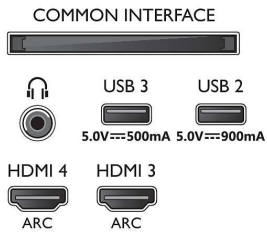

Aksesuarlar

- Piller dahil: 2 x AAA Pil
- Birlikte Verilen Aksesuarlar: Yasal bilgiler ve güvenlik broşürü, Güç kablosu, Hızlı başlangıç kılavuzu (x1), Uzaktan Kumanda, Masa üstü stand

Tasarım

- TV'nin renkleri: Metal kaplama çerçeve
- Stant tasarımı: Metal koyu krom yüzey çubukları

Connections

Side

Bottom

Yayın tarihi 2023-07-23

Sürüm: 9.1.1

EAN: 87 18863 02898 8

© 2023 Koninklijke Philips N.V.
Tüm hakları saklıdır.

Teknik özellikler üzerinde önceden haber vermeden değişiklik yapılabilir. Ticari markalar, Koninklijke Philips N.V. şirketi veya ilgili kuruluşlara aittir.