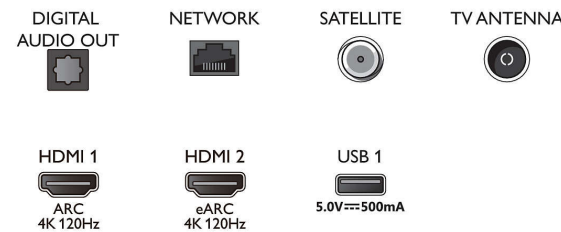

Bottom

Yayın tarihi 2023-07-23

Sürüm: 9.1.1

EAN: 87 18863 02898 8

© 2023 Koninklijke Philips N.V.
Tüm hakları saklıdır.

Teknik özellikler üzerinde önceden haber vermeden değişiklik yapılabilir. Ticari markalar, Koninklijke Philips N.V. şirketi veya ilgili kuruluşlara aittir.

www.philips.com

* Bellek boyutu (Flash): 16 G, mevcut disk alanı farklılık gösterebilir (ör. önceden yükli uygulamalar, işletim sistemi vb. gibi özelliklere dayanır)

* EPG ve gerçek görünürlük (8 güne kadar) ülkeye ve operatöre bağlıdır.

* Android Uygulaması teklifleri ülkeden ülkeye farklılık gösterir. Daha fazla bilgi için lütfen ülkenizdeki Google Play Store'u ziyaret edin.

* TV, "Ücretsiz" yayınlar için DVB alınımlı destekler. Bazı DVB operatörleri desteklenmeyebilir. Güncel liste Philips destek web sitesinin SSS bölümünde bulunabilir. Bazı operatörler için Koşullu Erişim veya abonelik gerekmektedir. Daha fazla bilgi için operatörünüze başvurun.

* Philips TV Remote uygulaması ve ilgili işlevler TV modeli, operatör ve ülkenin yanı sıra akıllı cihazın modeli ve İşletim Sistemine göre farklılık gösterir. Daha fazla bilgi için lütfen şu adresi ziyaret edin: www.philips.com/TVRemoteapp.

* USB kayıt özelliği sadece dijital kanallarda kullanılabilir, kayıtlar yayın kopya koruması (CI+) tarafından sınırlanabilir. Ülke ve kanal kısıtlamaları uygulanabilir.

* Bu televizyon sadece teknoloji alternatiflerinin olmadığı belirli parçalar veya bileşenlerde, RoHS Yönergesi maddeleri altında mevcut muafiyet ile uyumluluk gösteren oranda kurşun içerir.

* Amazon, Alexa ve ilgili tüm logolar Amazon.com, Inc. veya bağlı şirketlerinin ticari markalarıdır. Amazon Alexa, belirli dillerde ve ülkelerde kullanılabilir.

* Amazon Prime, belirli dillerde ve ülkelerde kullanılabilir.

* Disney+ aboneliği gereklidir. <https://www.disneyplus.com> (c) 2020 Disney ve ilgili kuruluşların koşullarına tabidir. Disney+ belirli dillerde ve ülkelerde kullanılabilir.

* Google Asistan, Android O (8) veya üzeri işletim sistemine sahip Philips Android TV'lerde kullanılabilir. Google Asistan, belirli dillerde ve ülkelerde kullanılabilir.

* Netflix aboneliği gereklidir ve <https://www.netflix.com> adresinde belirtilen koşullara tabidir.

* Rakuten TV, belirli dillerde ve ülkelerde kullanılabilir.

* Philips OLED TV panellerinin titreşimsiz görüntü sunduğu ve ekranlarının rahatsız edici parlama göstermediği UL tarafından onaylanmıştır.