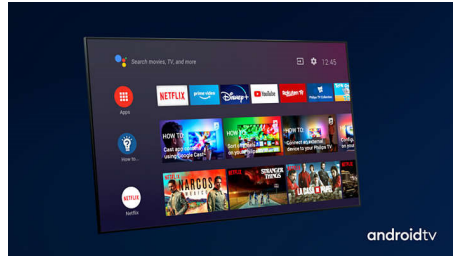

Son derece akıllı. Android TV

Philips Android TV'niz istediğiniz içeriğe istediğiniz zaman erişmenizi sağlar. En sevdiğiniz uygulamaları görebileceğiniz şekilde ana ekranı kişiselleştirerek filmleri veya favori

programlarınızı kolayca başlatabilir veya kaldığınız yerden devam edebilirsiniz.