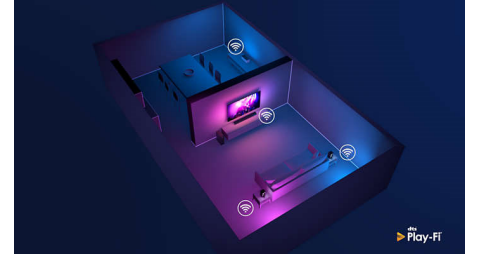

DTS Play-Fi ile uyumlu

Philips TV'nizin DTS Play-Fi özelliği ile herhangi bir odadaki uyumlu hoparlörlere bağlanabilirsiniz. Atıstırmalık hazırlarken filmi dinlemek veya misafirlerinize içecek hazırlarken maç yorumunu kaçırmamak için mutfağınızda kablosuz hoparlör kullanabilirsiniz.

Yapay zeka ile sesli kontrol

Bu Philips Android TV size sesli asistan seçenekleri sunar! TV'yi Google Home cihazlarıyla kontrol edin veya Alexa'dan TV'yi Alexa özellikli cihazlar aracılığıyla kontrol etmesini isteyin.