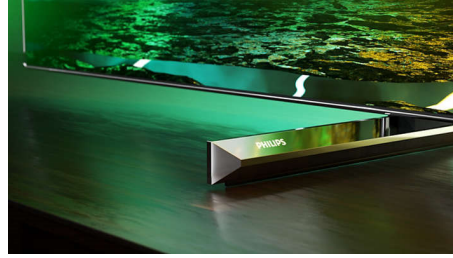

Birinci sınıf malzeme

Bu TV her açıdan üst düzey bir görünüm ve his sunar. Ultra ince metal çerçeveye ve şık alüminyum ayaklara sahiptir. Arkadan aydınlatmalı Ambilight tuşlu uzaktan kumanda ise Ambilight'ı karanlıkta bile kolayca açmanızı sağlar.