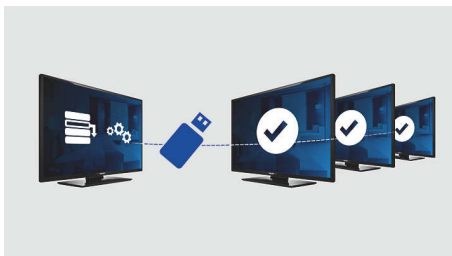

Kopijavimas per USB

Jums suteikiama galimybė lengvai nukopijuoti visus programavimo ir kanalų programavimo

nustatymus iš vieno televizoriaus į kitą nesugaištant nė minutės. Šia funkcija galima naudotis, nes televizoriai yra vienodi, todėl labai sutrumpėja diegimo laikas ir sumažėja išlaidos.

Kalėjimo režimas

Kad būtų galima kontroliuoti ryšį, šiame „Hospitality TV“ įrengtas specialus kalėjimo režimo nustatymas. Šis modernus saugos režimas išjungia kai kuriuos įkalinimo įstaigose nepageidaujamus nustatymus, tokius kaip teletekstas, elektroninis programų vadovas, subtitrai ir USB jungtis.