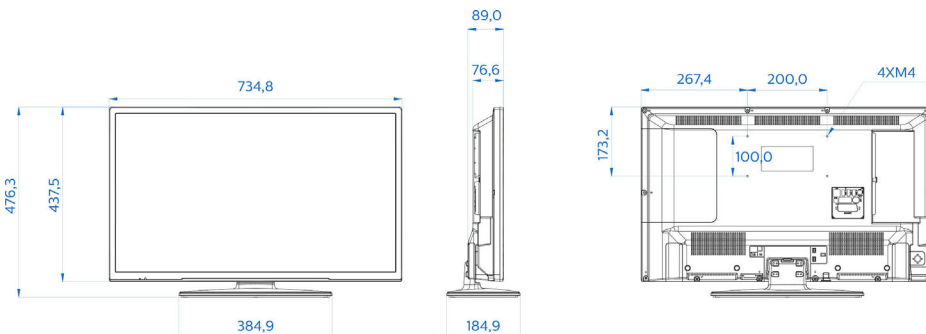

Daugialypė terpė

- Palaikomas vaizdo įrašų atkūrimas: Talpyklos: AVI, MKV, Formatai: H.264/MPEG4 AVC, MPEG1, MPEG2, MPEG4, HEVC, TS
- Palaikomi muzikos formatai: MP3, AAC, WAV, WMA (nuo v2 iki v9.2)
- Palaikomi subtitrų formatai: SRT, SSA SUB, ASS, SMI, TXT
- Palaikomi nuotraukų formatai: BMP, JPG, PNG
- Palaikoma vaizdo raiška iš USB: iki 1920 x 1080p, esant 30 Hz
- Multimedijos jungtys: USB

Garso įrašai

- Garso išvesties galia: 12 (2 x 6) W
- Garsiakalbiai: 2,0, Nukreiptas žemyn
- Garso funkcijos: Vienodintuvas, Balansas, AVL, „Incredible Surround“, Dinaminiai žemieji dažniai

Maitinimas

- Elektros energija: Kintamoji srovė 220–240 V, 50–60 Hz
- Aplinkos temperatūra: 5-45 °C
- Elektros energijos suvartojimas veikiant budėjimo režimu: $0,3\text{ W}$
- Energijos ženklavimo etiketės klasė: A+
- ES Energijos ženklavimo etiketės galia: 31 W
- Energijos taupymo funkcijos: Eko režimas
- Metinis energijos suvartojimas: 45 kWh

Priedai

- Įtraukta: Nuotolinio valdymo pultas 22AV1407A/12, 2 x AAA akumulatoriai, Stalnis stovas, Garantijos lapelis, Saugos instrukcijos ir teisinė informacija
- Papildomai: Nustatymas RC 22AV9573A

Šoninės jungtys

- CI+: CI+ 1.3
- Ausinių išvestis: Minikištukas
- USB1: USB 2.0
- AV įvestis: CVBS+ K/D jungtis

Galinės jungtys

- „Scart“: CVBS, RGB, SVHS
- Antena: IEC-75
- HDMI1: HDMI 1.4, ARC
- Skaitmeninė garso išvestis: Koaksialinis (SPDIF)

Išleidimo data 2023-07-24

Versija: 1.0.1

EAN: 87 18863 00936 9

© 2023 „Koninklijke Philips N.V.“
Visos teisės saugomos.

Specifikacijos gali būti keičiamos be įspėjimo. Prekių ženklai yra „Koninklijke Philips N.V.“ ar jų atitinkamų savininkų nuosavybė.

www.philips.com

- VGA įvestis: 15 kontaktų, D-sub
- HDMI2: HDMI 1.4

Jungiamumo pagerinimas

- „EasyLink“ (HDMI CEC): Paleidimas vienu paspaudimu, Sistemos parengtis

Konstrukcija

- Spalva: Juoda

Matmenys

- Įtaiso plotis: 735 mm
- Įtaiso aukštis: 438 mm
- Įtaiso gylis: 77/89 mm
- Gaminių svoris: 5,1 kg
- Įtaiso plotis (su stovu): 735 mm
- Įtaiso aukštis (su stovu): 476 mm
- Įtaiso gylis (su stovu): 185 mm
- Gaminių svoris (su stovu): 5,6 kg
- Galima naudoti sieninį kronšteiną: M4, 200 x 100 mm

* Funkcijų prieinamumas priklauso nuo pasirinktos integravimo priemonės diegimo.

* Bendrasis energijos suvartojimas aktyviame režime matuojamas pagal IEC62087 pat. 2. Tikrosios energijos sąnaudos priklausys nuo to, kaip dažnai žiūrimas televizorius.

* Šio televizoriaus tam tikrų detalių sudėtyje, kur technologijos nesūlo jokių alternatyvų pagal galiojančios Pavojingų medžiagų direktyvos išimties sąlygas, yra švino.