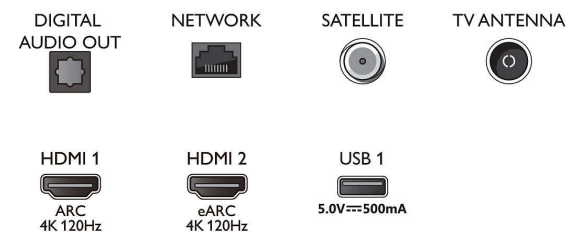

Bottom

Дата випуску 2023-07-24

Версія: 9.1.1

EAN: 87 18863 02898 8

© 2023 Koninklijke Philips N.V.

Усі права застережено.

Специфікації можуть змінюватися без попередження. Торгові марки є власністю Koninklijke Philips N.V. чи інших відповідних власників.

www.philips.com

* Об'єм пам'яті (флеш): 16 Гб, фактичний наявний об'єм диска може відрізнятися (наприклад, залежно від (попередньо) встановлених додатків, встановленої операційної системи тощо).

* ЕДП та фактична доступність (до 8 днів) залежить від країни та оператора.

* Пропозиції додатка Android відрізняються залежно від країни. Для отримання детальнішої інформації відвідайте місцевий магазин Google Play Store.

* Телевізор підтримує прийом сигналів DVB для трансляції "Без обмежень". певні оператори DVB можуть не підтримуватися. Оновлений список можна знайти в розділі частих запитань на веб-сайті підтримки Philips. Для деяких операторів потрібний умовний доступ та підписка. Для отримання детальнішої інформації зверніться до оператора.

* Додаток Philips TV Remote App та відповідні функції відрізняються залежно від моделі телевізора, оператора та країни, а також моделі та ОС розумного пристрою. Для отримання детальнішої інформації відвідайте веб-сайт: www.philips.com/TVRemoteapp.

* Запис на USB лише для цифрових каналів: записи можуть бути обмежені захистом авторських прав на мовлення (CI+). Можливі обмеження щодо певних країн та каналів.

* Цей телевізор містить свинець лише в певних частинах або компонентах, де немає інших варіантів застосування технологій відповідно до чинних обмежень відповідальності згідно з Директивою щодо обмеження вмісту шкідливих речовин.

* Amazon, Alexa та усі пов'язані логотипи є товарними знаками корпорації Amazon.com, Inc. або її дочірніх компаній. Amazon Alexa доступний вибраними мовами у певних країнах.

* Amazon Prime доступний не всіма мовами та не в усіх країнах.

* Потрібна підписка на Disney+. Діють умови: <https://www.disneyplus.com> (c) 2020 Disney та пов'язані організації.

* Додаток Disney+ доступний вибраними мовами у певних країнах.

* Google Помічник доступний на телевізорах Philips із Android з операційною системою Android O (8) або пізнішої версії. Google Помічник доступний окремими мовами і в окремих країнах.

* Потрібна підписка Netflix. Діють умови: <https://www.netflix.com>

* Послуга Rakuten TV доступна окремими мовами і в окремих країнах.