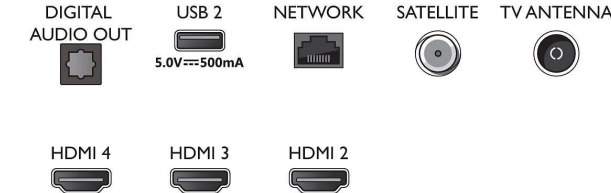

Boyutlar

- Set Genişliği: 1670,5 mm
- Set Yüksekliği: 961,7 mm
- Set Derinliği: 84,1 mm
- Ürün ağırlığı: 31,6 kg
- Set genişliği (stant ile): 1670,5 mm
- Set yüksekliği (stant ile): 988,7 mm
- Set derinliği (stant ile): 334,9 mm
- Ürün ağırlığı (+stant): 32,8 kg
- Kutu genişliği: 1879,0 mm
- Kutu yüksekliği: 1106,0 mm
- Kutu derinliği: 190,0 mm
- Ambalajla birlikte Ağırlık: 42,0 kg
- Stant genişliği: 807,7 mm
- Stant yüksekliği: 27,0 mm
- Stant derinliği: 360,6 mm
- Duvara montaja uyumlu: 300 x 300 mm

Connections

Side

Bottom

Yayın tarihi 2023-07-24

Sürüm: 11.1.1

EAN: 87 18863 02939 8

© 2023 Koninklijke Philips N.V.
Tüm hakları saklıdır.

Teknik özellikler üzerinde önceden haber vermeden değişiklik yapılabilir Ticari markalar, Koninklijke Philips N.V. şirketi veya ilgili kuruluşlara aittir.