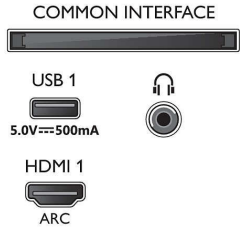

Connections

Side