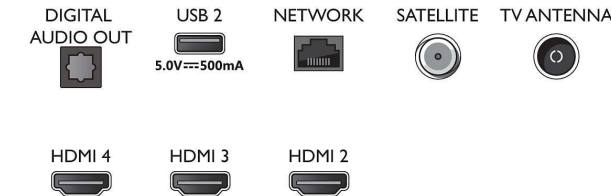

Bottom

Yayın tarihi 2023-07-23

Sürüm: 4.0.1

EAN: 87 18863 03005 9

© 2023 Koninklijke Philips N.V.
Tüm hakları saklıdır.

Teknik özellikler üzerinde önceden haber vermeden değişiklik yapılabilir. Ticari markalar, Koninklijke Philips N.V. şirketi veya ilgili kuruluşlara aittir.

www.philips.com

* EPG ve gerçek görünürlük (8 güne kadar) ülkeye ve operatöre bağlıdır.

* TV, "Ücretsiz" yayınlar için DVB alımını destekler. Bazı DVB operatörleri desteklenmeyebilir. Güncel liste Philips destek web sitesinin SSS bölümünde bulunabilir. Bazı operatörler için Koşullu Erişim veya abonelik gerekmektedir. Daha fazla bilgi için operatörünüze başvurun.

* Philips TV Remote uygulaması ve ilgili işlevler TV modeli, operatör ve ülkenin yanı sıra akıllı cihazın modeli ve İşletim Sistemine göre farklılık gösterir. Daha fazla bilgi için lütfen şu adresi ziyaret edin: www.philips.com/TVRemoteapp.

* Smart TV uygulama teklifleri, TV modeli ve ülkeye göre farklılık gösterir. Daha fazla bilgi için lütfen şu adresi ziyaret edin: www.philips.com/smarttv.

* Bu televizyon sadece teknoloji alternatiflerinin olmadığı belirli parçalar veya bileşenlerde, RoHS Yönergesi maddeleri altında mevcut muafiyet ile uyumluluk gösteren oranda kurşun içerir.

* Amazon, Alexa ve ilgili tüm logolar Amazon.com, Inc. veya bağlı şirketlerinin ticari markalarıdır. Amazon Alexa, belirli dillerde ve ülkelerde kullanılabilir.

* Google Asistan, Android O (8) veya üzeri bir işletim sistemi kullanan Philips Android TV'lerde mevcuttur. GA, belirli dillerde ve ülkelerde kullanılabilir ve başlangıçta İngilizce-BK, Almanca-DE ve Fransızca-FR dilleri desteklenir. Desteklenen diller/ülkeler listesine zaman içinde eklemeler yapılacaktır.