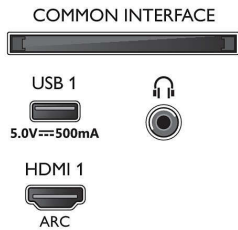

Connections

Side