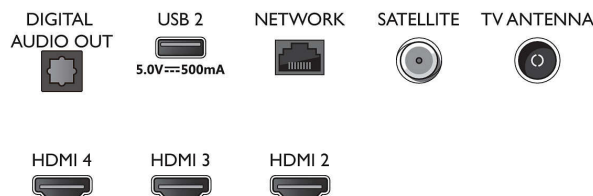

Bottom

Дата випуску 2023-07-24

Версія: 14.3.1

EAN: 87 18863 02835 3

© 2023 Koninklijke Philips N.V.

Усі права застережено.

Специфікації можуть змінюватися без попередження. Торгові марки є власністю Koninklijke Philips N.V. чи інших відповідних власників.

www.philips.com

* ЕДП та фактична доступність (до 8 днів) залежить від країни та оператора.

* Телевізор підтримує прийом сигналів DVB для трансляції "Без обмежень". певні оператори DVB можуть не підтримуватися. Оновлений список можна знайти в розділі частих запитань на вебсайті підтримки Philips. Для деяких операторів потрібний умовний доступ та підписка. Для отримання детальнішої інформації зверніться до оператора.

* Застосунок Philips TV Remote App та відповідні функції різняться залежно від моделі телевізора, оператора та країни, а також моделі та ОС розумного пристрою. Для отримання детальнішої інформації відвідайте вебсайт: www.philips.com/TVRemoteapp.

* Пропозиції застосунку Smart TV залежать від моделі телевізора та країни. Для отримання детальнішої інформації відвідайте вебсайт: www.philips.com/smarttv.

* Цей телевізор містить свинець лише в певних частинах або компонентах, де немає інших варіантів застосування технологій відповідно до чинних обмежень відповідальності згідно з Директивою щодо обмеження вмісту шкідливих речовин.

* Amazon, Alexa та усі пов'язані логотипи є товарними знаками корпорації Amazon.com, Inc. або її дочірніх компаній. Amazon Alexa доступний вибраними мовами у певних країнах.

* Google Помічник доступний на телевізорах Philips Android TV з ОС Android O (8) або новішої версії. Google Помічник доступний кількома мовами у певних країнах із підтримкою від самого початку англійської (UK), німецької (DE) та французької (FR) мов. Список мов та країн, що підтримуються, буде з часом розширено.