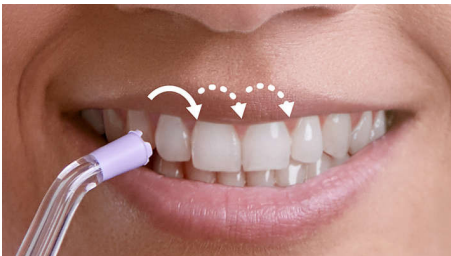

## Jaunatklāta zobstarpu tīrīšana ar QuadStream tehnoloģiju

Likvidē līdz 99,9 % aplikuma\* tīrītajās zonās

Zobstarpu tīrīšana bez piepūles labākai smaganu veselībai. Unikālais Quad Stream uzgalis tīra vairāk vietas ar mazāku piepūli, katru reizi sniedzot efektīvāku zobstarpu tīrīšanu, tādēļ to var veikt pareizi vieglāk.

### Faster, more effective flossing

- 2 skalošanas režīmi, 3 intensitātes līmeņi
- Pilnīga tīrīšana 60 sekundēs
- Pulse Wave vada no zoba uz zobu
- Quad Stream tehnoloģija ātrākai un efektīvākai skalošanai

### Quad Stream tehnoloģija

Unikāls "X" formas Quad Stream uzgali sadala plūsmu 4 ūdens strūklās, kas iedarbojas uz lielāku vietu starp zobiem un gar smaganu līniju. Iegūstiet ātrāku, rūpīgāku tīrīšanu bez zobu diega radītām problēmām.

### Pulse Wave tehnoloģija

Maigie ūdens impulsi palīdz tīrīt katru zobu ar rūpīgās tīrīšanas režīmu – tādēļ tīrīšana vienmēr būs pareiza.