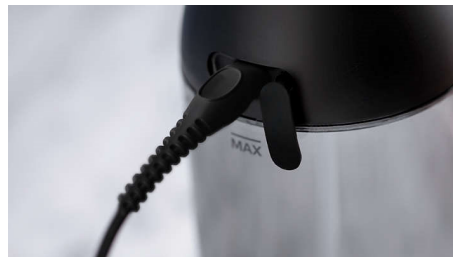

Ātra uzlāde ar kabeli no USB-A uz mazo spraudni

Droša uzlāde ar kabeli no USB-A uz mazo spraudni. Ar vienu uzlādi varat tīrīt līdz 14 dienām.