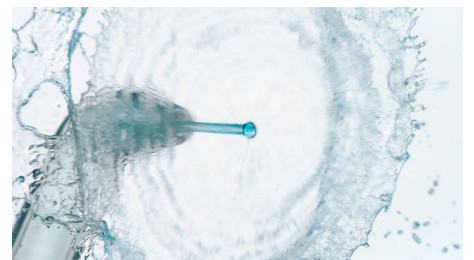

### Quad Stream tehnoloģija

Unikāls "X" formas Quad Stream uzgali sadala plūsmu 4 ūdens strūklās, kas iedarbojas uz lielāku vietu starp zobiem un gar smaganu līniju. Iegūstiet ātrāku, rūpīgāku tīrīšanu bez zobu diega radītām problēmām.

### Standarta uzgali plankumu tīrīšanai

Standarta vienas plūsmas uzgali sniedz lielāku spiedienu plankumu tīrīšanai un pārtikas atlieku iztīrīšanai, kad tas nepieciešams.