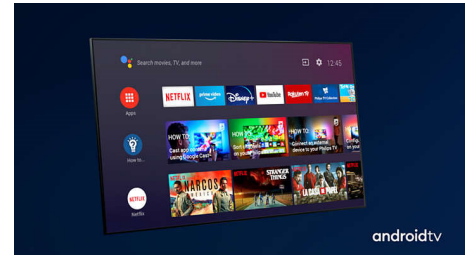

Просто розумний. Android TV

Philips Android TV надає потрібний вміст тоді, коли потрібно. Можна персоналізувати головний екран для відображення улюблених додатків, що дозволяє легко почати потокову передачу улюблених відео й шоу. Також можна продовжити роботу з місця зупинки.