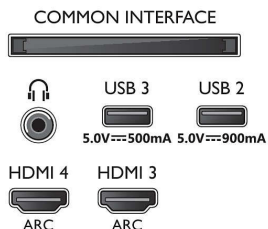

* Потрібна підписка Netflix. Діють умови: <https://www.netflix.com>

* Послуга Rakuten TV доступна окремими мовами і в окремих країнах.

Connections

Side

Bottom

Дата випуску 2023-07-24

Версія: 11.4.1

EAN: 87 18863 02901 5