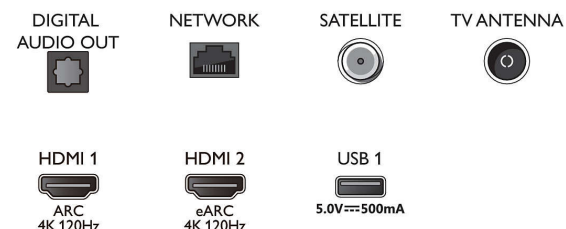

* Потрібна підписка Netflix. Діють умови: <https://www.netflix.com>

* Послуга Rakuten TV доступна окремими мовами і в окремих країнах.

Connections

Side

Bottom

Дата випуску 2023-07-24

Версія: 11.4.1

EAN: 87 18863 02901 5