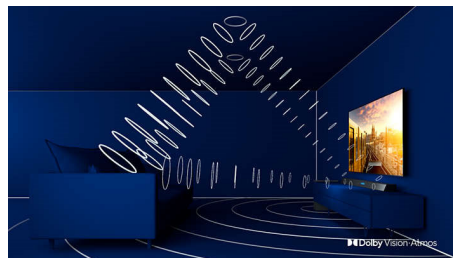

Dolby Vision + Dolby Atmos

Підтримка преміального звуку Dolby та відеоформатів означає, що HDR-контент, який ви переглядатимете, виглядатиме й звучатиме знаменито. Ви насолоджуватиметеся зображенням, що передаватиме справжні задуми режисера, та об'ємним звуком із реальною чіткістю та глибиною.