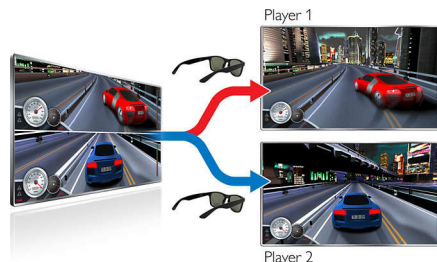

Žaidimai per visą ekraną dviem žaidėjams

Naudodami šiuos „Philips“ 3D akinius, per savo TV galite mėgautis dviem žaidėjams skirtu žaidimo visame ekrane režimu. Dviem žaidėjams skirtuose 2D žaidimuose kiekvienas žaidėjas savo žaidimą paprastai mato pusėje ekrano. Naudojant 3D technologiją, abu žaidėjai viso ekrano 2D vaizdu gali mėgautis vienu metu, reikia tik nuspausti ant akinių esantį mygtuką.