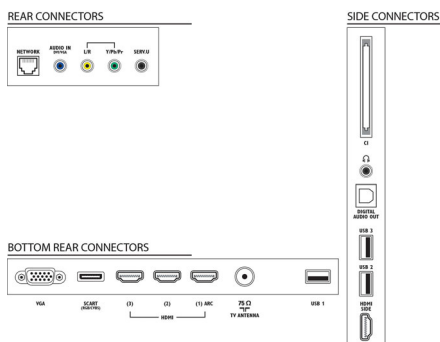

Garsas

- Išvesties galia (RMS): 28 W (2 x 14 W)
- Garsumo gerinimas: „Auto Volume“ lygintojas, Švarus garsas, „Incredible Surround“, Tyri žemiej dažniai

Prijungimo galimybė

- HDMI jungčių skaičius: 4
- HDMI funkcijos: 3D, Garso grįžtamasis kanalas
- YPbPr talpyklių skaičius: 1
- „EasyLink“ (HDMI-CEC): Perėjimas į nuotolinį valdymą, Sistemos garso valdymas, Sistemos budėjimas, Pridedamas „Plug & play“ pagrindiniame ekrane, Automatinis subtirtų slinkis („Philips“), „Pixel Plus“ sąsaja („Philips“), Paleidimas vienu paspaudimu
- RGB/CVBS jungčių skaičius: 1
- USB jungčių skaičius: 3
- Prijungimas be laidų: Patvirtinta naudoti su „WiFi“
- Kitos jungtys: Antena IEC75, Bendroji sąsaja „Plus“ (CI+), „Ethernet“ LAN RJ-45, Skaitmeninis garso išėjimas (optinis), PC VGA + Garso L/R, Ausinių išvestis, Paslaugos jungtis

Maitinimas

- Elektros energija: AC 220 - 240 V 50/60Hz
- Aplinkos temperatūra: 5-40 °C
- Elektros energijos suvartojimas veikiant budėjimo režimu: $0,15\text{ W}$
- Energijos ženklavimo etiketės klasė: A+
- ES Energijos ženklavimo etiketės galia: 55 W
- Energijos taupymo funkcijos: Automatinio išsijungimo laikmatis, Eko režimas, Šviesos jutiklis, Išjungti paveikslėlius (radijas)
- Metinis energijos suvartojimas: 76 kWh

Išleidimo data 2023-07-24

Versija: 6.1.11

EAN: 87 12581 64404 8

© 2023 „Koninklijke Philips N.V.“
Visos teisės saugomos.

Specifikacijos gali būti keičiamos be įspėjimo. Prekių ženklas yra „Koninklijke Philips N.V.“ ar jų atitinkamų savininkų nuosavybė.

www.philips.com

Priedai

- Pridedami priedai: Maitinimo laidas, Nuotolinis valdymas, 2 x AAA baterijos, Pasukamas stalinis stovas, Greitos pradžios vadovas, Saugos instrukcijos ir teisinė informacija, Nuolatinės srovės adapteris, Komponentinis laido adapteris, „Smart TV“ trumpoji instrukcija, Garantijos lapelis
- Pasirenkami priedai: 3D akiniai PTA517, 3D akiniai PTA516, 3D akiniai PTA507, „Philips“ sieninis stovas SQM 6325, „Philips“ sieninis stovas SQM 6375, „Philips“ sieninis stovas SQM 6415

Matmenys

- Įtaiso plotis: 1064,6 mm
- Įtaiso aukštis: 635,0 mm
- Įtaiso gylis: 35,3 mm
- Gaminių svoris: 16,4 kg
- Įtaiso plotis (su stovu): 1064,6 mm
- Įtaiso aukštis (su stovu): 677,3 mm
- Įtaiso gylis (su stovu): 260,0 mm
- Gaminių svoris (su stovu): 19,9 kg
- Dėžės plotis: 1290 mm
- Dėžės aukštis: 764 mm
- Dėžės gylis: 158 mm
- Pritaikomas sieninis stovas: 400 x 400 mm
- Svoris su pakuote: 25,1 kg

* „Net TV“: apsilankykite www.philips.com/smarttv ir raskite jūsų šalyje siūlomas paslaugas.
* USB įrašymas tik skaitmeniniams kanalams iš TV IP bazių elektroninio programų gido (gali būti šalies ir kanalo apribojimai), įrašymai gali būti ribojami transliacijos kopijų apsauga (CI+). Reikalingas interneto ryšys.
* „DivX Certified“ patvirtinta leisti „DivX“ vaizdo įrašams iki HD 1080p, įskaitant aukščiausios kokybės turinį.
* Tėvai turi stebėti 3D formatą žiūrinčius vaikus ir įsitikinti, kad jie nepatiria jokio pirmiau minėto diskomforto. 3D nerekomenduojama žiūrėti mažesniems kaip 6 metų vaikams, kadangi jų regėjimo sistema dar nėra visiškai išsivysčiusi.
* Televizorius palaiko DVB „nemokamas transliacijas“. Gali būti nepalaikomi tam tikri DVB operatoriai. Naujausią sąrašą galima rasti internetinės „Philips“ palaikymo svetainės DUK skyrelyje. Kai kurie operatoriai reikalauja sąlyginės priemonės ir prenumeratos. Dėl papildomos informacijos kreipkitės į savo operatorių.
* Energijos suvartojimas (kWh) per metus, apskaičiuotas remiantis televizoriaus, veikiančio 4 valandas per dieną 365 dienas, energijos sąnaudomis. Tikrosios energijos sąnaudos priklausys nuo to, kaip dažnai žiūrimas televizorius.
* 8 dienų EPG, paslauga galima ne visose šalyse