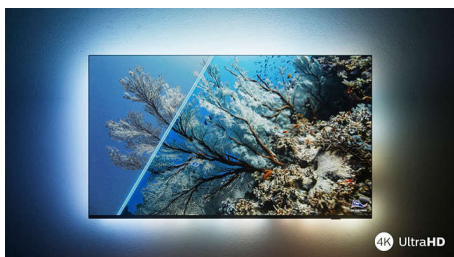

PHILIPS

Android TV LED UHD 4K

TV Ambilight su 3 lati Supporta i principali formati HDR, Processore P5 Perfect Picture, TV Android da 108 cm (43")

In evidenza

La magia di Ambilight.

Grazie a Philips Ambilight, la brillante esperienza di visione con un televisore Philips diventa ancora più coinvolgente! Il sistema di illuminazione a LED sui bordi del televisore si illumina e cambia colore in perfetta sincronia con i colori dell'azione sullo schermo o con la tua musica. È così coinvolgente che non potrai più farne a meno!

Immagini HDR vivaci

Desideri goderti immagini perfette per ogni scena? Il tuo televisore Philips 4K UHD è compatibile con tutti i principali formati HDR, per immagini nitide e brillanti. Vedrai ogni dettaglio, anche nelle aree chiare e scure.