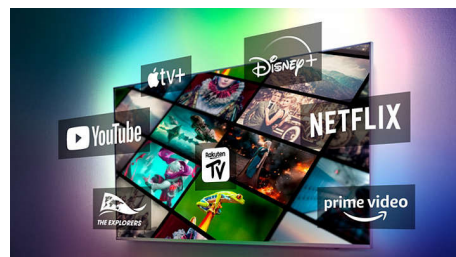

Android TV

Il tuo TV Philips Android ti offre i contenuti che desideri, quando vuoi. Puoi personalizzare la schermata principale per visualizzare le tue app preferite, semplificando la riproduzione in streaming dei film e dei programmi che ami, oppure riprenderli da dove hai lasciato.