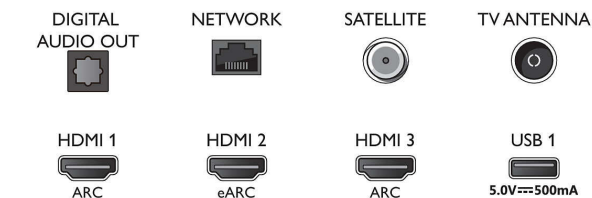

Dimensioni (l x p x a)

- Larghezza set: 962,8 mm
- Altezza set: 558,2 mm
- Profondità set: 77,1 mm
- Peso del prodotto: 9,1 Kg
- Larghezza set (con supporto): 962,8 mm
- Altezza set (con supporto): 628,2 mm
- Profondità set (con supporto): 221,5 mm
- Peso prodotto (+ supporto): 9,3 Kg
- Larghezza confezione: 1070,0 mm
- Altezza confezione: 650,0 mm
- Profondità confezione: 140,0 mm
- Peso incluso imballaggio: 11,8 Kg
- Larghezza piedistallo: 777,0 mm
- Altezza piedistallo: 70,0 mm
- Profondità piedistallo: 221,5 mm
- Distanza tra i 2 piedistalli: 777,0 mm
- Altezza del piedistallo rispetto al bordo inferiore del TV: 777,0 mm
- Compatibile con montaggio a parete: 100 x 200 mm

Connections

Side

Bottom

Data di rilascio
2023-07-24

Versione: 6.3.1

EAN: 87 18863 03406 4

© 2023 Koninklijke Philips N.V.
Tutti i diritti riservati.

Le specifiche sono soggette a modifica senza preavviso I marchi sono di proprietà di Koninklijke Philips N.V. o dei rispettivi detentori.