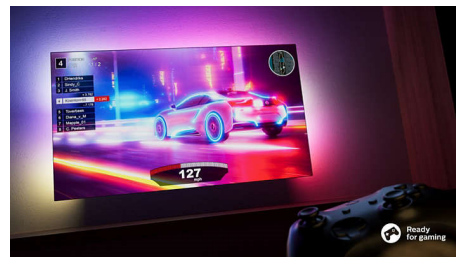

Design sottile e accattivante

Cerchi un televisore da posizionare nella tua stanza? Lo schermo praticamente privo di cornice di questo smart TV 4K si abbina a qualsiasi arredo e, grazie ai piedini geometrici, lo schermo sembra fluttuare. Inoltre, le nostre confezioni e gli inserti sono realizzati in carta e cartone riciclati.

Compatibile con DTS Play-Fi

Il sistema home wireless Philips, dotato di tecnologia DTS Play-Fi, consente di collegare in pochi secondi la soundbar e gli altoparlanti wireless compatibili in tutta la casa. Ascolta i film in cucina e riproduci la tua musica

43PUS8517/12

ovunque. Puoi anche creare un sistema Home Theater con audio surround utilizzando il televisore Philips come altoparlante centrale.

Pronto per giocare

Il tuo TV Philips è perfetto per il gaming. Quando accendi la console, il televisore passa automaticamente a un'impostazione a latenza ultra bassa per offrire un'azione di gioco veloce e reattiva e una grafica incredibilmente fluida. Sono supportati HDMI 2.1 e VRR e la modalità di gioco Ambilight porta l'emozione del gioco direttamente nella tua stanza.