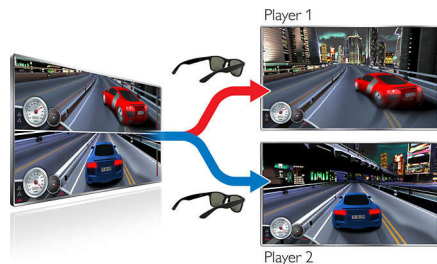

40PFL5537H/12

konvertuoti bet kokį 2D turinį į ryškų ir nepriekaištingą 3D turinį.

3D konvertavimas

Žiūrėkite visus savo kolekcijos filmus ryškiai ir nepriekaištingai, 3D formatu – net ir nespalvotus klasikinius filmus. „Philips“ suteikia galimybę vienu mygtuko paspaudimu tiesiogiai konvertuoti bet kokį 2D turinį. Naudojant šią funkciją subtilybės išlieka pastovus ir išvengiama klaidų, pvz., fono perkėlimo į pirmą planą.

Žaidimai per visą ekraną dviem žaidėjams

Naudodami šiuos „Philips“ 3D akinius, per savo TV galite mėgautis dviem žaidėjams skirtu žaidimo visame ekrane režimu. Dviem žaidėjams skirtuose 2D žaidimuose kiekvienas žaidėjas savo žaidimą paprastai mato pusėje ekrano. Naudojant 3D technologiją, abu žaidėjai viso ekrano 2D vaizdu gali mėgautis vienu metu, reikia tik nuspausti ant akinių esantį mygtuką.