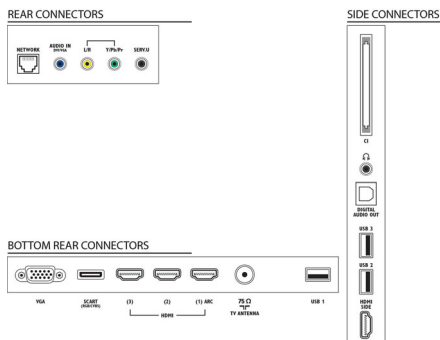

Garsas

- Išvesties galia (RMS): 28 W (2 x 14 W)
- Garsumu gerinimas: „Auto Volume“ lygintojas, Švarus garsas, „Incredible Surround“, Tyri žemieji dažniai

Prijungimu galimybė

- HDMI jungčių skaičius: 4
- HDMI funkcijos: 3D, Garso grįžtamasis kanalas
- YPbPr talpyklų skaičius: 1
- „EasyLink“ (HDMI-CEC): Perėjimas į nuotolinį valdymą, Sistemos garso valdymas, Sistemos budėjimas, Pridedamas „Plug & play“ pagrindiniame ekrane, Automatinis subtitrų slinkis („Philips“), „Pixel Plus“ sąsaja („Philips“), Paleidimas vienu paspaudimu
- RGB/CVBS jungčių skaičius: 1
- USB jungčių skaičius: 3
- Prijungimas be laidų: Patvirtinta naudoti su „WiFi“
- Kitos jungtys: Antena IEC75, Bendroji sąsaja „Plus“ (CI+), „Ethernet“ LAN RJ-45, Skaitmeninis garso išėjimas (optinis), PC VGA + Garso L/R, Ausinių išvestis, Paslaugos jungtis

Maitinimas

- Elektros energija: AC 220 - 240 V 50/60Hz
- Aplinkos temperatūra: 5-40 °C
- Elektros energijos suvartojimas veikiant budėjimo režimu: $0,15\text{ W}$
- Energijos ženklavimo etiketės klasė: A+
- ES Energijos ženklavimo etiketės galia: 51 W
- Energijos taupymo funkcijos: Automatinio išsijungimu laikmatis, Eko režimas, Šviesos jutiklis, Išjungti paveikslėlius (radijas)
- Metinis energijos suvartojimas: 71 kWh

Išleidimo data 2023-07-24

Versija: 5.0.7

EAN: 87 12581 64397 3

© 2023 „Koninklijke Philips N.V.“
Visos teisės saugomos.

Specifikacijos gali būti keičiamos be įspėjimo. Prekių ženklai yra „Koninklijke Philips N.V.“ ar jų atitinkamų savininkų nuosavybė.

www.philips.com

Priedai

- Pridedami priedai: Maitinimo laidas, Nuotolinis valdymas, 2 x AAA baterijos, Pasukamas stalnis stovas, Greitos pradžios vadovas, Saugos instrukcijos ir teisinė informacija, Nuolatinės srovės adapteris, Komponentinis laido adapteris, „Smart TV“ trumpoji instrukcija, Garantijos lapelis
- Pasirenkami priedai: 3D akiniai PTA517, 3D akiniai PTA516, 3D akiniai PTA507, „Philips“ sieninis stovas SQM 6415

Matmenys

- Įtaisu plotis: 929,0 mm
- Įtaisu aukštis: 557,2 mm
- Įtaisu gylis: 36,0 mm
- Gaminio svoris: 11,65 kg
- Įtaisu plotis (su stovu): 929,0 mm
- Įtaisu aukštis (su stovu): 600,0 mm
- Įtaisu gylis (su stovu): 240,0 mm
- Gaminio svoris (su stovu): 14,2 kg
- Dėžės plotis: 1138,0 mm
- Dėžės aukštis: 645,0 mm
- Dėžės gylis: 158,0 mm
- Pritaikomas sieninis stovas: 200 x 200 mm
- Svoris su pakuote: 17,3 kg

* „Net TV“: apsilankykite www.philips.com/smarttv ir raskite jūsų šalyje siūlomas paslaugas.
* USB įrašymas tik skaitmeniniams kanalams iš TV IP bazių elektroninio programų gido (gali būti šalies ir kanalo apribojimai), įrašymai gali būti ribojami transliacijos kopijų apsauga (CI+). Reikalingas internetu ryšys.
* „DivX Certified“ patvirtinta leisti „DivX“ vaizdu įrašams iki HD 1080p, įskaitant aukščiausios kokybės turinį.
* Tėvai turi stebėti 3D formatą žiūrinčius vaikus ir įsitikinti, kad jie nepatiria jokiu pirmiau minėto diskomforto. 3D nerekomenduojama žiūrėti mažesniems kaip 6 metų vaikams, kadangi jų regėjimu sistema dar nėra visiškai išsivystčiusi.
* Televizorius palaiko DVB „nemokamas transliacijos“. Gali būti nepalaikomi tam tikri DVB operatoriai. Naujausių sąrašą galima rasti internetinės „Philips“ palaikymo svetainės DUK skyrelyje. Kai kurie operatoriai reikalauja sąlyginės priemonės ir prenumeratos. Dėl papildomos informacijos kreipkitės į savo operatorių.
* Energijos suvartojimas (kWh) per metus, apskaičiuotas remiantis televizoriaus, veikiančio 4 valandas per dieną 365 dienas, energijos sąnaudomis. Tikrosios energijos sąnaudos priklausys nuo to, kaip dažnai žiūrimas televizorius.
* 8 dienų EPG, paslauga galima ne visose šalyse