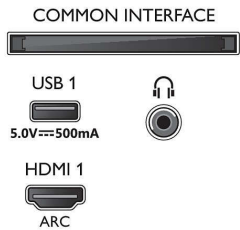

Connections

Side