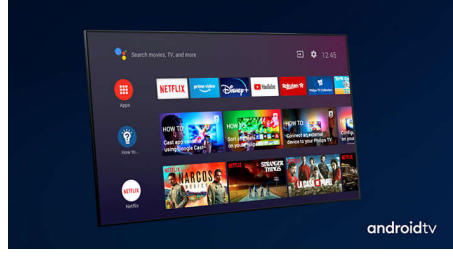

Son derece akıllı. Android TV

Philips Android TV'niz istediğiniz içeriğe istediğiniz zaman erişmenizi sağlar. En sevdiğiniz uygulamaları görebileceğiniz şekilde ana ekranı kişiselleştirerek filmleri veya favori programlarınızı kolayca başlatabilir veya kaldığınız yerden devam edebilirsiniz.