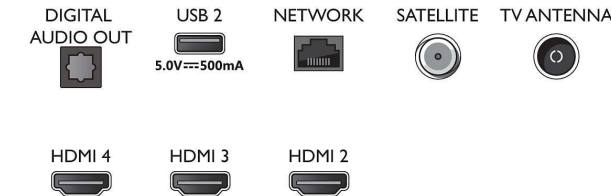

Bottom

Yayın tarihi 2023-07-23

Sürüm: 4.0.1

EAN: 87 18863 03004 2

© 2023 Koninklijke Philips N.V.
Tüm hakları saklıdır.

Teknik özellikler üzerinde önceden haber vermeden değişiklik yapılabilir. Ticari markalar, Koninklijke Philips N.V. şirketi veya ilgili kuruluşlara aittir.

www.philips.com

* EPG ve gerçek görünürlük (8 güne kadar) ülkeye ve operatöre bağlıdır.

* TV, "Ücretsiz" yayınlar için DVB alımını destekler. Bazı DVB operatörleri desteklenmeyebilir. Güncel liste Philips destek web sitesinin SSS bölümünde bulunabilir. Bazı operatörler için Koşullu Erişim veya abonelik gerekmektedir. Daha fazla bilgi için operatörünüze başvurun.

* Philips TV Remote uygulaması ve ilgili işlevler TV modeli, operatör ve ülkenin yanı sıra akıllı cihazın modeli ve İşletim Sistemine göre farklılık gösterir. Daha fazla bilgi için lütfen şu adresi ziyaret edin: www.philips.com/TVRemoteapp.

* Smart TV uygulama teklifleri, TV modeli ve ülkeye göre farklılık gösterir. Daha fazla bilgi için lütfen şu adresi ziyaret edin: www.philips.com/smarttv.

* Bu televizyon sadece teknoloji alternatiflerinin olmadığı belirli parçalar veya bileşenlerde, RoHS Yönergesi maddeleri altında mevcut muafiyet ile uyumluluk gösteren oranda kurşun içerir.

* Amazon, Alexa ve ilgili tüm logolar Amazon.com, Inc. veya bağlı şirketlerinin ticari markalarıdır. Amazon Alexa, belirli dillerde ve ülkelerde kullanılabilir.

* Google Asistan, Android O (8) veya üzeri bir işletim sistemi kullanan Philips Android TV'lerde mevcuttur. GA, belirli dillerde ve ülkelerde kullanılabilir ve başlangıçta İngilizce-BK, Almanca-DE ve Fransızca-FR dilleri desteklenir. Desteklenen diller/ülkeler listesine zaman içinde eklemeler yapılacaktır.