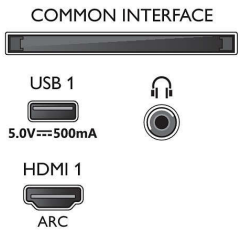

Connections

Side