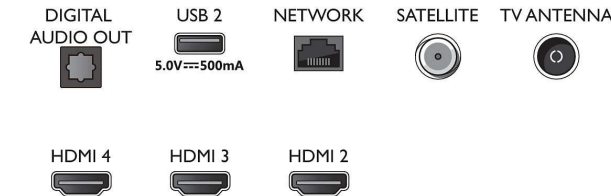

Bottom

Yayın tarihi 2023-07-23

Sürüm: 4.0.1

EAN: 87 18863 03003 5

© 2023 Koninklijke Philips N.V.
Tüm hakları saklıdır.

Teknik özellikler üzerinde önceden haber vermeden değişiklik yapılabilir Ticari markalar, Koninklijke Philips N.V. şirketi veya ilgili kuruluşlara aittir.

www.philips.com

* EPG ve gerçek görünürlük (8 güne kadar) ülkeye ve operatöre bağlıdır.

* TV, "Ücretsiz" yayınlar için DVB alımını destekler. Bazı DVB operatörleri desteklenmeyebilir. Güncel liste Philips destek web sitesinin SSS bölümünde bulunabilir. Bazı operatörler için Koşullu Erişim veya abonelik gerekmektedir. Daha fazla bilgi için operatörünüze başvurun.

* Philips TV Remote uygulaması ve ilgili işlevler TV modeli, operatör ve ülkenin yanı sıra akıllı cihazın modeli ve İşletim Sistemine göre farklılık gösterir. Daha fazla bilgi için lütfen şu adresi ziyaret edin: www.philips.com/TVRemoteapp.

* Smart TV uygulama teklifleri, TV modeli ve ülkeye göre farklılık gösterir. Daha fazla bilgi için lütfen şu adresi ziyaret edin: www.philips.com/smarttv.

* Bu televizyon sadece teknoloji alternatiflerinin olmadığı belirli parçalar veya bileşenlerde, RoHS Yönergesi maddeleri altında mevcut muafiyet ile uyumluluk gösteren oranda kurşun içerir.

* Amazon, Alexa ve ilgili tüm logolar Amazon.com, Inc. veya bağlı şirketlerinin ticari markalarıdır. Amazon Alexa, belirli dillerde ve ülkelerde kullanılabilir.

* Google Asistan, Android O (8) veya üzeri bir işletim sistemi kullanan Philips Android TV'lerde mevcuttur. GA, belirli dillerde ve ülkelerde kullanılabilir ve başlangıçta İngilizce-BK, Almanca-DE ve Fransızca-FR dilleri desteklenir. Desteklenen diller/ülkeler listesine zaman içinde eklemeler yapılacaktır.