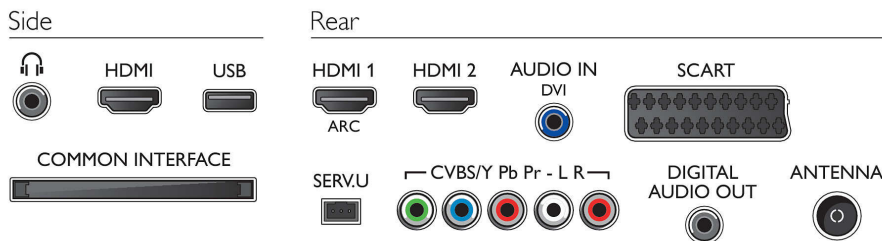

Maitinimas

- Elektros energija: AC 220 - 240 V 50/60Hz
- Aplinkos temperatūra: 5–35 °C
- Elektros energijos suvartojimas veikiant budėjimo režimu: $0,3\text{ W}$
- Energijos ženklavimo etiketės klasė: A+
- ES Energijos ženklavimo etiketės galia: 41 W
- Energijos taupymo funkcijos: Automatinio išsijungimo laikmatis, Eko režimas, Išjungti paveikslėlius (radijas)
- Metinis energijos suvartojimas: 60 kWh

Priedai

- Pridedami priedai: Nuotolinis valdymas, 2 x AAA baterijos, Maitinimo laidas, Greitos pradžios vadovas, Saugos instrukcijos ir teisinė informacija, Garantijos lapelis
- Pasirenkami priedai: 3D akiniai PTA508, 3D akiniai PTA518

Matmenys

- Įtaiso plotis: 929 mm
- Įtaiso aukštis: 559 mm
- Įtaiso gylis: 40 mm
- Gaminio svoris: 12 kg
- Įtaiso plotis (su stovu): 929 mm
- Įtaiso aukštis (su stovu): 601 mm

- Įtaiso gylis (su stovu): 220 mm
- Gaminio svoris (su stovu): 14.3 kg
- Dėžės plotis: 800 mm
- Dėžės aukštis: 530 mm
- Dėžės gylis: 133 mm
- Pritaikomas sieninis stovas: 200 x 200 mm
- Svoris su pakuote: 16,5 kg

Išleidimo data 2023-10-19

Versija: 4.0.5

EAN: 87 12581 66939 3

© 2023 „Koninklijke Philips N.V.“
Visos teisės saugomos.

Specifikacijos gali būti keičiamos be įspėjimo. Prekių ženklai yra „Koninklijke Philips N.V.“ ar jų atitinkamų savininkų nuosavybė.

www.philips.com

* Programa „MyRemote“ ir susijusios funkcijos skiriasi skirtinguose televizorių modeliuose ir skirtingose šalyse, o taip pat priklauso nuo išmaniojo įrenginio modelio ir OS. Daugiau informacijos rasite apsilankę: www.philips.com/TV.

* Suderinamumas priklauso nuo „Android 4.2“ arba vėlesnės versijos „WiFi Miracast“ sertifikavimo. Daugiau informacijos rasite savo įrenginio dokumentacijoje.

* Jeigu naudojate „Smart TV“, apsilankykite www.philips.com/TV ir raskite jūsų šalyje siūlomas paslaugas

* USB įrašymas, naudojamas tik skaitmeniniams kanalams įrašyti, gali būti ribojamas transliacijos apsauga nuo kopijavimo (CI+). Gali būti taikomi šalies ir kanalo ribojimai.

* Tėvai turi stebėti 3D formata žiūrinčius vaikus ir įsitikinti, kad jie nepatiria jokio pirmiau minėto diskomforto. 3D nerekomenduojama žiūrėti mažesniems kaip 6 metų vaikams, kadangi jų regėjimo sistema dar nėra visiškai išsivysčiusi.

* Televizorius palaiko DVB „nemokamas transliacijos“. Gali būti nepalaikomi tam tikri DVB operatoriai. Naujausią sąrašą galima rasti internetinėse „Philips“ palaikymo svetainės DUK skyrelyje. Kai kurie operatoriai reikalauja sąlyginės prieigos ir prenumeratos. Del papildomos informacijos kreipkitės į savo operatorių.

* „HbbTV“, „Multiroom“ klientui ir serveriui, „Netflix“ bei „myRemote“ programai reikia atnaujinti programinę įrangą.

* Energijos suvartojimas (kWh) per metus, apskaičiuotas remiantis televizoriumis, veikiančiu 4 valandas per dieną 365 dienas, energijos sąnaudomis. Tikrosios energijos sąnaudos priklausys nuo to, kaip dažnai žiūrimas televizorius.

* EPG ir realus programų rodymas (iki 8 dienų) priklauso nuo šalies ir transliuotojo.