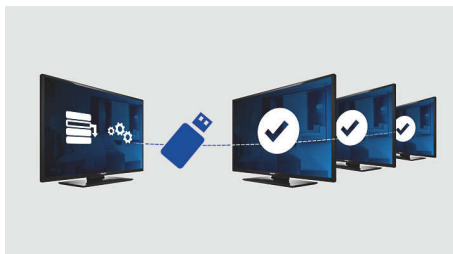

Kloning USB

Menyediakan kemampuan untuk menyalin semua pengaturan program dan program saluran dengan mudah dari satu TV ke set TV lainnya dalam kurang dari 1 menit. Fitur ini memastikan keseragaman antar set TV serta

mengurangi waktu dan biaya instalasi secara signifikan.