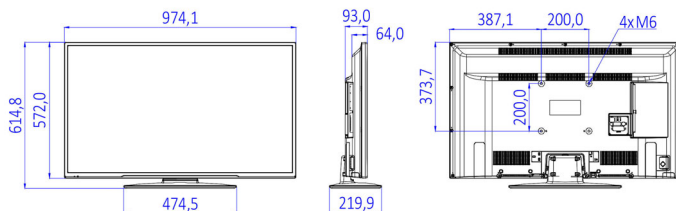

- Kontrol: Multi-Remote Control
- Nyaman: Keluaran headphone

Multimedia

- Pemutaran video yang didukung: Format: AVI, MKV, Format: H.264/MPEG4 AVC, MPEG1, MPEG2, MPEG4, HEVC, TS
- Format musik yang didukung: MP3, AAC, WAV, WMA (v2 hingga v9.2)

- Format teks yang didukung: SRT, SSA SUB, ASS, SMI, TXT
- Format gambar yang didukung: BMP, JPG, PNG
- Resolusi Video yang didukung pada USB: hingga 1920x1080p@30Hz
- Koneksi multimedia: USB

Audio

- Daya output suara: 16 (2x8) W
- Speaker: 2,0, Ke arah bawah
- Fitur Suara: Ekualiser, Keseimbangan, AVL, Incredible surround, Bass Dinamis

Daya

- Stopkontak: AC 220-240V; 50-60Hz
- Suhu sekitar: 5 °C hingga 45 °C
- Penggunaan daya siaga: $\leq 0,3\text{ W}$
- Kelas Label Energi: A++
- Daya Label Energi Eu: 37 W
- Fitur Hemat Daya: Mode Eco
- Konsumsi energi tahunan: 54 kWh

Aksesori

- Termasuk: Remote Control 22AV1407A/12, 2 x Baterai AAA, Dudukan Atas Meja, Pamflet Garansi, Brosur Legal dan Keselamatan
- Opsional: Pengaturan RC 22AV9573A

Sisi Konektivitas

- Slot Antarmuka Umum: CI+ 1.3
- Keluaran headphone: Jack-Mini
- USB1: USB 2.0
- Masukan AV: CVBS+L/R (Cinch)

Konektivitas Belakang

- Scart: CVBS, RGB, SVHS
- Antena: IEC-75
- HDMI1: HDMI 1.4, ARC
- Keluaran Audio Digital: Koaksial (SPDIF)
- Masukan VGA: D-sub 15 pin
- HDMI2: HDMI 1.4

Peningkatan Konektivitas

- EasyLink (HDMI CEC): Pemutaran satu sentuhan, Sistem Siaga

Desain

- Warna: Hitam

Tanggal dikeluarkan
2023-07-24

Versi: 1.0.1

EAN: 87 18863 00935 2

© 2023 Koninklijke Philips N.V.
Hak cipta dilindungi undang-undang.

Spesifikasi dapat berubah sewaktu-waktu tanpa pemberitahuan. Merek dagang adalah milik Koninklijke Philips N.V. atau pemiliknya masing-masing.

www.philips.com

* Ketersediaan fitur bergantung pada penerapan yang dipilih oleh integrator.

* Konsumsi daya mode-nyala biasa diukur sesuai IEC62087 Ed 2. Konsumsi energi aktual bergantung pada cara TV digunakan.

* Televisi ini mengandung timbal hanya di beberapa bagian atau komponen yang tidak memungkinkan alternatif teknologi sesuai dengan klausul pengecualian dalam Aturan RoHS.