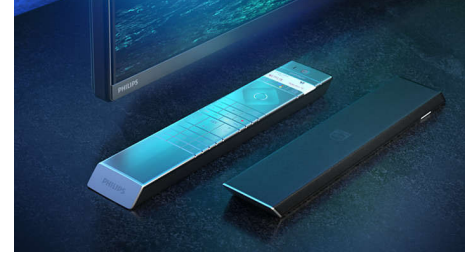

Birinci sınıf malzeme

Bu TV, her ayrıntısıyla kaliteli bir görünüm ve tasarım sunar. Fırçalanmış ve cilalanmış gümüş metal çerçeve. Kvadrat hoparlör kumaşıyla kaplanmış açılı ses muhafazası. Yumuşak ve dokulu deri arka uzaktan kumanda. Daha azıyla yetinmeyin.