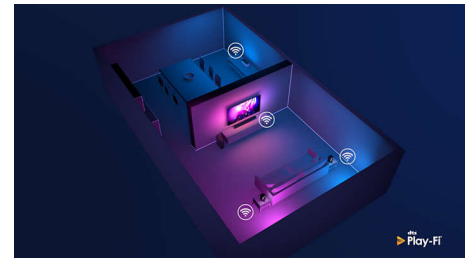

DTS Play-Fi ile uyumlu

Philips TV'nizin DTS Play-Fi özelliği ile herhangi bir odadaki uyumlu hoparlörlere bağlanabilirsiniz. Atıştırma hazırlarken filmi dinlemek veya misafirlerinize içecek hazırlarken maç yorumunu kaçırmamak için mutfağınızda kablosuz hoparlör kullanabilirsiniz.