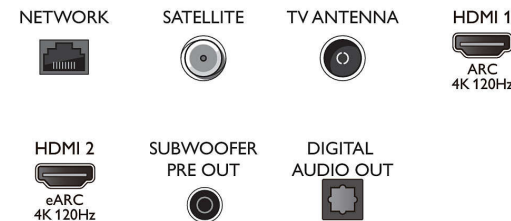

Connections

Side

Bottom

Yayın tarihi 2023-07-23

Sürüm: 8.3.1

EAN: 87 18863 02889 6

© 2023 Koninklijke Philips N.V.
Tüm hakları saklıdır.

Teknik özellikler üzerinde önceden haber vermeden değişiklik yapılabilir. Ticari markalar, Koninklijke Philips N.V. şirketi veya ilgili kuruluşlara aittir.