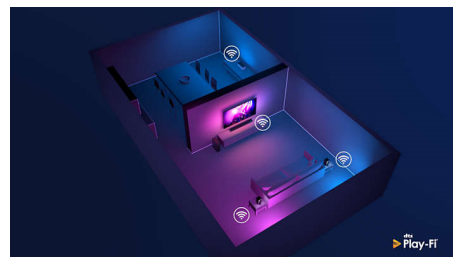

Сумісність із DTS Play-Fi

DTS Play-Fi на телевізорі Philips дозволяє підключитися до сумісних гучномовців у будь-якій кімнаті. Маєте бездротові гучномовці в кухні? Слухайте й переглядайте фільм, поки готуєте їсти, або слідкуйте за спортивним коментатором, поки готуєте напої для сім'ї.