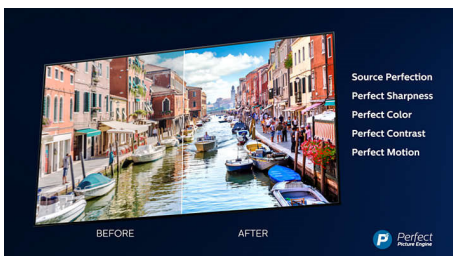

Philips P5 Picture Engine

Із процесором Philips P5 зображення таке ж неперевершене, як і ваш улюблений контент. Деталі мають помітно більшу

глибину. Кольори яскраві, а тони шкіри більш реалістичні. Контрастність така висока, що ви відчуватимете кожную деталь. Рухи ідеально плавні.