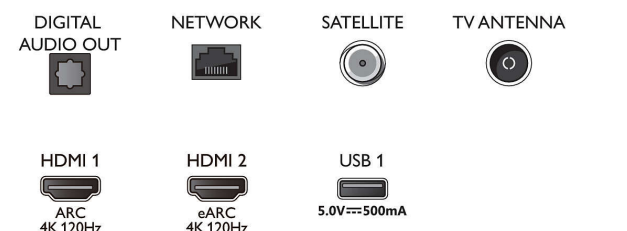

Конструкція

- Кольори телевізора: Металева рамка зі сріблястим відтінком
- Конструкція підставки: Металеві ніжки з покриттям у двох тонах

Connections

Side

Bottom

Дата випуску 2023-07-24

Версія: 7.6.1

EAN: 87 18863 02884 1