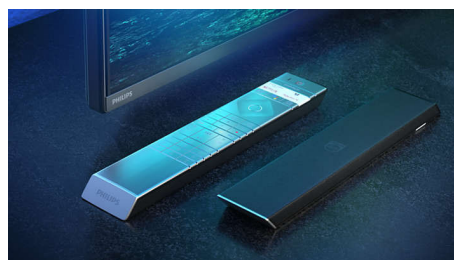

Високоякісні матеріали

Кожен дюйм цього телевізора виглядає високоякісно. Полірована металева підставка прекрасно контрастує з практично безрамковим екраном. М'який, текстурований пульт дистанційного керування, який покритий шкірою і має клавіші з підсвіткою, приємно як тримати, так і використовувати.

55PUS9206/12