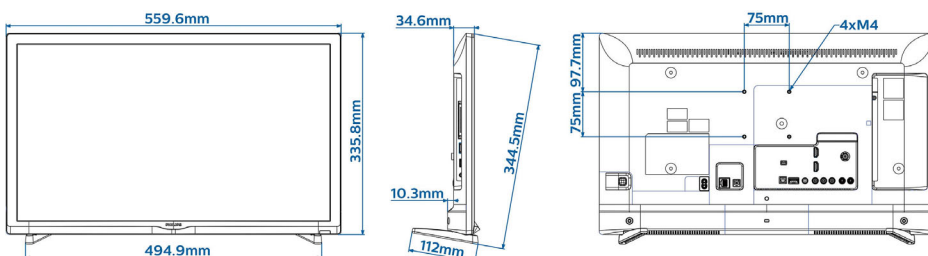

Dimensi

- Lebar Set: 560 milimeter
- Tinggi Set: 336 milimeter
- Kedalaman Set: 35 milimeter
- Berat produk: 3,0 kg
- Lebar set (plus dudukan): 560 milimeter
- Tinggi Set (berdiri): 344 milimeter
- Kedalaman set (plus dudukan): 112 milimeter
- Berat produk (+dudukan): 3,2 kg
- Kompatibel untuk pemasangan dinding: M4, 75 x 75 mm