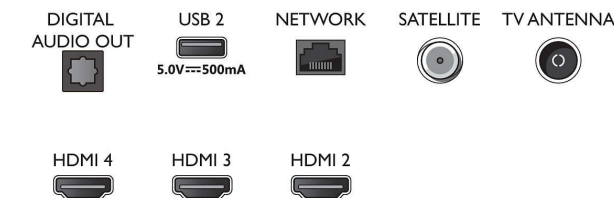

Connections

Side

Bottom

Дата випуску 2023-07-24

Версія: 8.3.1

EAN: 87 18863 02845 2

© 2023 Koninklijke Philips N.V.
Усі права застережено.

Специфікації можуть змінюватися без попередження. Торгові марки є власністю Koninklijke Philips N.V. чи інших відповідних власників.