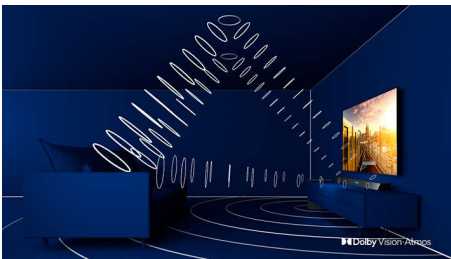

Dolby Vision + Dolby Atmos

Підтримка преміального звуку Dolby та відеоформатів означає, що HDR-контент, який ви переглядатимете, виглядатиме й звучатиме знаменито. Ви насолоджуватиметеся зображенням, що передаватиме справжні задуми режисера, та об'ємним звуком із реальною чіткістю та глибиною.