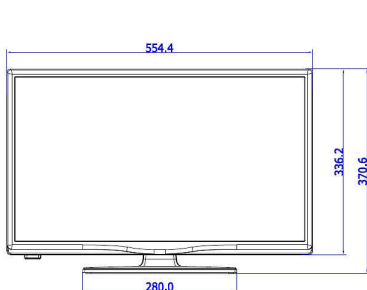

Daugialypė terpė

- Palaikomas vaizdo įrašų atkūrimas: Talpyklos: AVI, MKV, Formatai: H.264/MPEG4 AVC, MPEG1, MPEG2, MPEG4, HEVC, TS
- Palaikomi muzikos formatai: MP3, AAC, WAV, WMA (nuo v2 iki v9.2)
- Palaikomi subtitrų formatai: SRT, SSA SUB, ASS, SMI, TXT
- Palaikomi nuotraukų formatai: BMP, JPG, PNG
- Palaikoma vaizdo raiška iš USB: iki 1920 x 1080p, esant 30 Hz
- Multimedijos jungtys: USB

Garso įrašai

- Garso išvesties galia: 5 (2x2,5) W
- Garsiakalbiai: 2,0, Nukreiptas žemyn
- Garso funkcijos: Vienodintuvas, Balansas, AVL, „Incredible Surround“, Dinaminiai žemieji dažniai

Maitinimas

- Elektros energija: Kintamoji srovė 220–240 V, 50–60 Hz
- Aplinkos temperatūra: 5-45 °C
- Elektros energijos suvartojimas veikiant budėjimo režimu: $0,3\text{ W}$
- Energijos ženklavimo etiketės klasė: A+
- ES Energijos ženklavimo etiketės galia: 19 W
- Energijos taupymo funkcijos: Eko režimas
- Metinis energijos suvartojimas: 27 kWh

Priedai

- Įtraukta: Nuotolinio valdymo pultas 22AV1407A/12, 2 x AAA akumulatoriai, Stalnis stovas, Garantijos lapelis, Saugos instrukcijos ir teisinė informacija
- Papildomai: Nustatymas RC 22AV9573A

Šoninės jungtys

- CI+: CI+ 1.3
- Ausinių išvestis: Minikištukas
- USB1: USB 2.0
- AV įvestis: CVBS+ K/D jungtis

Galinės jungtys

- „Scart“: CVBS, RGB, SVHS
- Antena: IEC-75
- HDMI1: HDMI 1.4, ARC
- Skaitmeninė garso išvestis: Koaksialinis (SPDIF)

Išleidimo data 2023-07-24

Versija: 1.0.1

EAN: 87 18863 00937 6

© 2023 „Koninklijke Philips N.V.“
Visos teisės saugomos.

Specifikacijos gali būti keičiamos be įspėjimo. Prekių ženklai yra „Koninklijke Philips N.V.“ ar jų atitinkamų savininkų nuosavybė.

www.philips.com

- VGA įvestis: 15 kontaktų, D-sub
- HDMI2: HDMI 1.4

Jungiamumo pagerinimas

- „EasyLink“ (HDMI CEC): Paleidimas vienu paspaudimu, Sistemos parengtis

Konstrukcija

- Spalva: Juoda

Matmenys

- Įtaiso plotis: 554 mm
- Įtaiso aukštis: 336 mm
- Įtaiso gylis: 35/61 mm
- Gaminio svoris: 3,3 kg
- Įtaiso plotis (su stovu): 554 mm
- Įtaiso aukštis (su stovu): 371 mm
- Įtaiso gylis (su stovu): 134 mm
- Gaminio svoris (su stovu): 3,5 kg
- Galima naudoti sieninį kronšteiną: M4, 75 x 75 mm

* Funkcijų prieinamumas priklauso nuo pasirinktos integravimo priemonės diegimo.

* Bendrasis energijos suvartojimas aktyviame režime matuojamas pagal IEC62087 pat. 2. Tikrosios energijos sąnaudos priklausys nuo to, kaip dažnai žiūrimas televizorius.

* Šio televizoriaus tam tikrų detalių sudėtyje, kur technologijos nesūlo jokių alternatyvų pagal galiojančios Pavojų medžiagų direktyvos išimties sąlygas, yra švino.