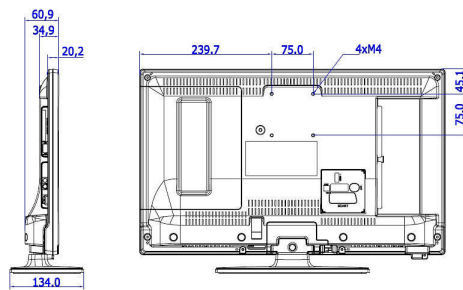

Daugialypė terpė

- Palaikomas vaizdo įrašų atkūrimas: Talpyklos: AVI, MKV, Formatai: H.264/MPEG4 AVC, MPEG1, MPEG2, MPEG4, HEVC, TS
- Palaikomi muzikos formatai: MP3, AAC, WAV, WMA (nuo v2 iki v9.2)
- Palaikomi subtitrų formatai: SRT, SSA SUB, ASS, SMI, TXT
- Palaikomi nuotraukų formatai: BMP, JPG, PNG
- Palaikoma vaizdo raiška iš USB: iki 1920 x 1080p, esant 30 Hz
- Multimedijos jungtys: USB

Garso įrašai

- Garso išvesties galia: 5 (2x2,5) W
- Garsiakalbiai: 2,0, Nukreiptas žemyn
- Garso funkcijos: Vienodintuvas, Balansas, AVL, „Incredible Surround“, Dinaminiai žemieji dažniai

Maitinimas

- Elektros energija: Kintamoji srovė 220–240 V, 50–60 Hz
- Aplinkos temperatūra: 5-45 °C
- Elektros energijos suvartojimas veikiant budėjimo režimu: $0,3\text{ W}$
- Energijos ženklavimo etiketės klasė: A+
- ES Energijos ženklavimo etiketės galia: 19 W
- Energijos taupymo funkcijos: Eko režimas
- Metinis energijos suvartojimas: 27 kWh

Priedai

- Įtraukta: Nuotolinio valdymo pultas 22AV1407A/12, 2 x AAA akumulatoriai, Stalnis stovas, Garantijos lapelis, Saugos instrukcijos ir teisinė informacija
- Papildomai: Nustatymas RC 22AV9573A

Šoninės jungtys

- CI+: CI+ 1.3
- Ausinių išvestis: Minikištukas
- USB1: USB 2.0
- AV įvestis: CVBS+ K/D jungtis

Galinės jungtys

- „Scart“: CVBS, RGB, SVHS
- Antena: IEC-75
- HDMI1: HDMI 1.4, ARC
- Skaitmeninė garso išvestis: Koaksialinis (SPDIF)

Išleidimo data 2023-07-24

Versija: 1.0.1

EAN: 87 18863 00937 6

© 2023 „Koninklijke Philips N.V.“
Visos teisės saugomos.

Specifikacijos gali būti keičiamos be įspėjimo. Prekių ženklai yra „Koninklijke Philips N.V.“ ar jų atitinkamų savininkų nuosavybė.

www.philips.com

- VGA įvestis: 15 kontaktų, D-sub
- HDMI2: HDMI 1.4

Jungiamumo pagerinimas

- „EasyLink“ (HDMI CEC): Paleidimas vienu paspaudimu, Sistemos parengtis

Konstrukcija

- Spalva: Juoda

Matmenys

- Įtaiso plotis: 554 mm
- Įtaiso aukštis: 336 mm
- Įtaiso gylis: 35/61 mm
- Gaminio svoris: 3,3 kg
- Įtaiso plotis (su stovu): 554 mm
- Įtaiso aukštis (su stovu): 371 mm
- Įtaiso gylis (su stovu): 134 mm
- Gaminio svoris (su stovu): 3,5 kg
- Galima naudoti sieninį kronšteiną: M4, 75 x 75 mm

* Funkcijų prieinamumas priklauso nuo pasirinktos integravimo priemonės diegimo.

* Bendrasis energijos suvartojimas aktyviame režime matuojamas pagal IEC62087 pat. 2. Tikrosios energijos sąnaudos priklausys nuo to, kaip dažnai žiūrimas televizorius.

* Šio televizoriaus tam tikrų detalių sudėtyje, kur technologijos nesūlo jokių alternatyvų pagal galiojančios Pavojų medžiagų direktyvos išimties sąlygas, yra švino.