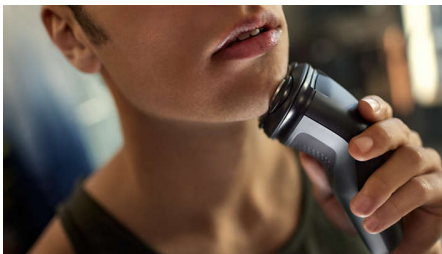

„Philips Shaver 1000“ serijos elektrinė barzdaskutė užtikrina greitą, švarų skutimąsi ir puikią vertę. Ji turi 27 savaimė pasigalandančius „PowerCut“ peiliukus ir yra plaunama, todėl ją paprasta naudoti ir ji visada patikima.

Švarus skutimasis

- „4D Flex“ galvutės prisitaiko prie jūsų veido kontūrų, kad skutis būtų patogus
- „PowerCut“ peiliukai pastoviam švariam skutimui

Tvarus

- Sukurta rūpinantis jumis ir planeta

Ypatybės

„PowerCut“ peiliukai

27 pasigalandantys peiliukai nuolat nuskuta kiekvieną plaukelį prie pat odos, taip užtikrindami tolygų, vienodą skutimą, kiekvieną kartą. Mūsų pasigalandantys peiliukai išlieka kaip nauji 2 metus.

„4D Flex“ galvutės

Paslankios galvutės juda į keturias puses, kad išlaikytų vienodą sąlytį su oda, apsaugodamos nuo įkirpimų ir įpjovimų.

Atidaroma vienu palietimu

Paspaudus mygtuką, skustuvo galvutė atsidaro ir ją galima išplauti po tekančiu vandeniu.