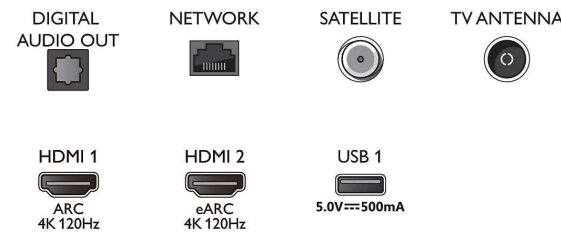

Bottom

Yayın tarihi 2023-07-23

Sürüm: 11.5.1

EAN: 87 18863 02902 2

© 2023 Koninklijke Philips N.V.
Tüm hakları saklıdır.

Teknik özellikler üzerinde önceden haber vermeden değişiklik yapılabilir. Ticari markalar, Koninklijke Philips N.V. şirketi veya ilgili kuruluşlara aittir.

www.philips.com

- Philips OLED TV panellerinin titreşimsiz görüntü sunduğu ve ekranlarının rahatsız edici parlama göstermediği UL tarafından onaylanmıştır.
- Bellek boyutu (Flash): 16 G, mevcut disk alanı farklılık gösterebilir (ör. önceden yüklü uygulamalar, işletim sistemi vb. gibi özelliklere dayanır)
- EPG ve gerçek görünürlük (8 güne kadar) ülkeye ve operatöre bağlıdır.
- Android Uygulaması teklifleri ülkeden ülkeye farklılık gösterir. Daha fazla bilgi için lütfen ülkenizdeki Google Play Store'u ziyaret edin.
- TV, "Ucretsiz" yayınlar için DVB alınımlarını destekler. Bazı DVB operatörleri desteklenmeyebilir. Güncel liste Philips destek web sitesinin SSS bölümünde bulunabilir. Bazı operatörler için Koşullu Erişim veya abonelik gerekmektedir. Daha fazla bilgi için operatörünüze başvurun.
- Philips TV Remote uygulaması ve ilgili işlevler TV modeli, operatör ve ülkenin yanı sıra akıllı cihazın modeli ve İşletim Sistemine göre farklılık gösterir. Daha fazla bilgi için lütfen şu adresi ziyaret edin: www.philips.com/TVRemoteapp.
- USB kayıt özelliği sadece dijital kanallarda kullanılabilir, kayıtlar yayın kopya koruması (CI+) tarafından sınırlanabilir. Ülke ve kanal kısıtlamaları uygulanabilir.
- Bu televizyon sadece teknoloji alternatiflerinin olmadığı belirli parçalar veya bileşenlerde, RoHS Yönergesi maddeleri altında mevcut muafiyet ile uyumluluk gösteren oranda kurşun içerir.
- Amazon, Alexa ve ilgili tüm logolar Amazon.com, Inc. veya bağlı şirketlerinin ticari markalarıdır. Amazon Alexa, belirli dillerde ve ülkelerde kullanılabilir.
- Amazon Prime, belirli dillerde ve ülkelerde kullanılabilir.
- Disney+ aboneliği gereklidir. https://www.disneyplus.com (c) 2020 Disney ve ilgili kuruluşların koşullarına tabidir. Disney+ belirli dillerde ve ülkelerde kullanılabilir.
- Google Asistan, Android O (8) veya üzeri işletim sistemine sahip Philips Android TV'lerde kullanılabilir. Google Asistan, belirli dillerde ve ülkelerde kullanılabilir.
- Netflix aboneliği gereklidir ve https://www.netflix.com adresinde belirtilen koşullara tabidir
- Rakuten TV, belirli dillerde ve ülkelerde kullanılabilir.