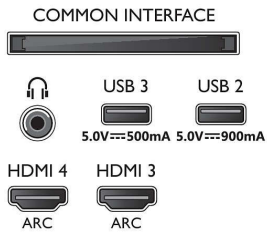

Connections

Side