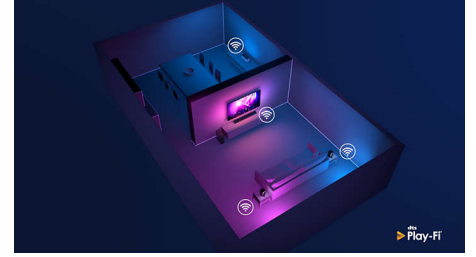

DTS Play-Fi ile uyumlu

Philips TV'nizin DTS Play-Fi özelliği ile herhangi bir odadaki uyumlu hoparlörlere bağlanabilirsiniz. Atıştırmalık hazırlarken filmi dinlemek veya misafirlerinize içecek hazırlarken maç yorumunu kaçırmamak için mutfağınızda kablosuz hoparlör kullanabilirsiniz.

AI Intelligent Picture Engine

OLED

Dolby Vision-Atmos

androidtv

AMD FreeSync Premium

dts play-fi

Ok Google