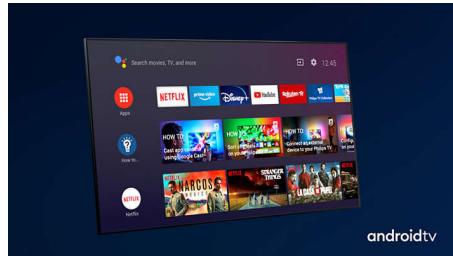

Son derece akıllı. Android TV

Philips Android TV'niz istediğiniz içeriğe istediğiniz zaman erişmenizi sağlar. En

65OLED856/12

sevdiğiniz uygulamaları görebileceğiniz şekilde ana ekranı kişiselleştirerek filmleri veya favori programlarınızı kolayca başlatabilir veya kaldığınız yerden devam edebilirsiniz.