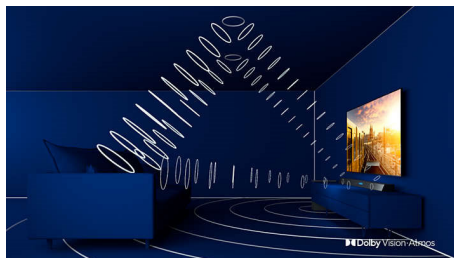

Dolby Vision + Dolby Atmos

Підтримка преміального звуку Dolby та відеоформатів означає, що HDR-контент, який ви переглядатимете, виглядатиме й звучатиме знаменито. Ви насолоджуватиметеся зображенням, що передаватиме справжні задуми режисера, та об'ємним звуком із реальною чіткістю та глибиною.