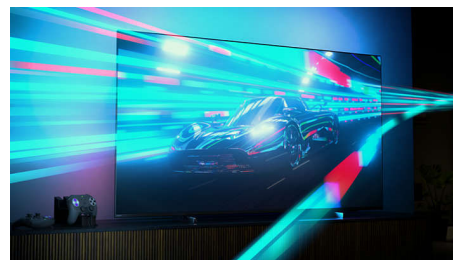

Змінна частота кадрів VRR і низький рівень затримки з HDMI 2.1

Телевізор Philips має новий роз'єм HDMI 2.1 і автоматично перемикається на налаштування з надзвичайно низьким рівнем затримки, коли ви починаєте грати у гру на консолі. Підтримується змінна частота кадрів VRR та FreeSync для плавних швидких ігор. Режим гри з підсвічуванням Ambilight перенесе захоплюючу гру прямо в кімнату.