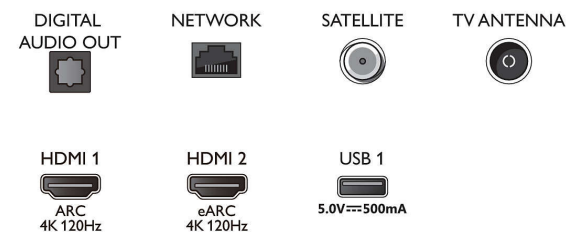

Конструкція

- Кольори телевізора: Металева рамка
- Конструкція підставки: Металеві темно-хромові ніжки з гранями

Connections

Side

Bottom

Дата випуску 2023-07-24

Версія: 9.1.1

EAN: 87 18863 02897 1