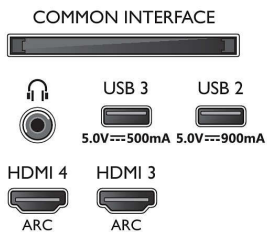

Connections

Side