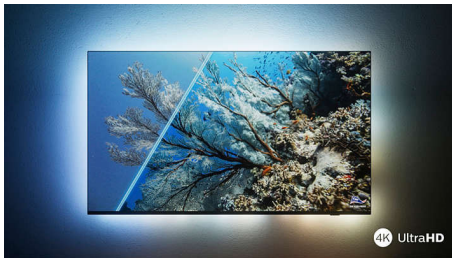

Immagini HDR vivaci

Desideri goderti immagini perfette per ogni scena? Il tuo televisore Philips 4K UHD è compatibile con tutti i principali formati HDR, per immagini nitide e brillanti. Vedrai ogni dettaglio, anche nelle aree chiare e scure.