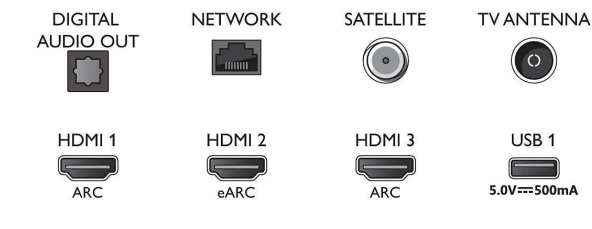

Bottom

Data di rilascio
2023-07-24

Versione: 6.3.1

EAN: 87 18863 03408 8

© 2023 Koninklijke Philips N.V.
Tutti i diritti riservati.

Le specifiche sono soggette a modifica senza preavviso I marchi sono di proprietà di Koninklijke Philips N.V. o dei rispettivi detentori.

www.philips.com

- La funzione EPG e la possibilità di visione effettiva (fino a 8 giorni) dipende dal paese e dall'operatore.
- L'offerta di applicazioni Android può variare a seconda del Paese. Per ulteriori dettagli, visita il Google Play Store locale.
- Dimensioni della memoria (Flash): 16 GB; lo spazio effettivo disponibile sul disco può variare (ad esempio, in base ad app preinstallate, sistema operativo installato, ecc.)
- Il TV supporta la ricezione DVB per la trasmissione in chiaro. È possibile che alcuni operatori DVB non siano supportati. Un elenco aggiornato è disponibile nella sezione FAQ del sito Web di assistenza Philips. Per alcuni operatori è richiesto l'accesso condizionale e un abbonamento. Contattare il proprio operatore per ulteriori informazioni.
- L'applicazione Philips MyRemote e le sue funzionalità variano a seconda del modello del TV, dell'operatore, del paese, del modello di dispositivo smart e del sistema operativo. Per ulteriori informazioni, visita il sito www.philips.com/TVRemoteapp.
- Registrazione USB solo per canali digitali. Le registrazioni possono essere limitate dal sistema di protezione da copia delle trasmissioni (CI+). Possono applicarsi restrizioni in base al paese e ai canali.
- Questo televisore contiene piombo solo in alcune parti o componenti dove non esistono alternative tecnologiche in linea con le clausole di eccezione esistenti secondo la direttiva RoHS.
- Amazon Prime è disponibile in lingue e paesi selezionati.
- Assistente Google è disponibile sui TV Philips Android con sistema operativo Android O (8) o versioni successive, in lingue e paesi selezionati.
- È necessario un abbonamento a Netflix. Per le condizioni, visitare il sito <https://www.netflix.com>
- Amazon, Alexa e tutti i loghi correlati sono marchi di Amazon.com, Inc. o delle sue affiliate. Amazon Alexa è disponibile in lingue e paesi selezionati.
- È richiesto l'abbonamento a Disney+. Soggetto ai termini riportati all'indirizzo <https://www.disneyplus.com> (c) 2020 Disney e tutte le sue affiliate. Disney+ è disponibile in lingue e paesi selezionati.
- Rakuten TV è disponibile in lingue e paesi selezionati.