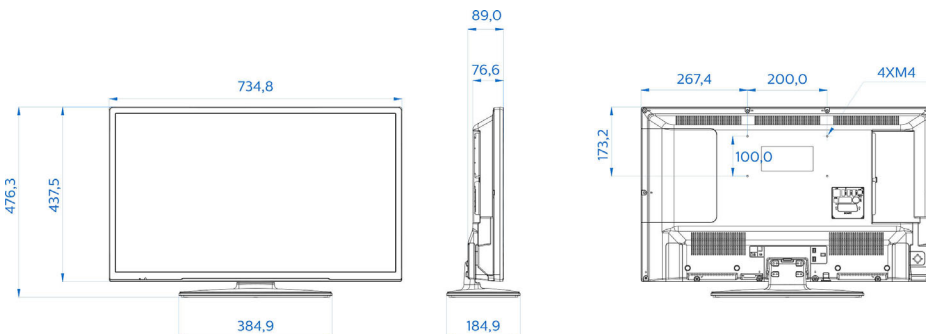

- Kontrol: Multi-Remote Control
- Nyaman: Keluaran headphone

Multimedia

- Pemutaran video yang didukung: Format: AVI, MKV, Format: H.264/MPEG4 AVC, MPEG1, MPEG2, MPEG4, HEVC, TS
- Format musik yang didukung: MP3, AAC, WAV, WMA (v2 hingga v9.2)

- Format teks yang didukung: SRT, SSA SUB, ASS, SMI, TXT
- Format gambar yang didukung: BMP, JPG, PNG
- Resolusi Video yang didukung pada USB: hingga 1920x1080p@30Hz
- Koneksi multimedia: USB

Audio

- Daya output suara: 12 (2x6) W
- Speaker: 2,0, Ke arah bawah
- Fitur Suara: Ekualiser, Keseimbangan, AVL, Incredible surround, Bass Dinamis

Daya

- Stopkontak: AC 220-240V; 50-60Hz
- Suhu sekitar: 5 °C hingga 45 °C
- Penggunaan daya siaga: $\leq 0,3\text{ W}$
- Kelas Label Energi: A+
- Daya Label Energi Eu: 31 W
- Fitur Hemat Daya: Mode Eco
- Konsumsi energi tahunan: 45 kWh

Aksesori

- Termasuk: Remote Control 22AV1407A/12, 2 x Baterai AAA, Dudukan Atas Meja, Pamflet Garansi, Brosur Legal dan Keselamatan
- Opsional: Pengaturan RC 22AV9573A

Sisi Konektivitas

- Slot Antarmuka Umum: CI+ 1.3
- Keluaran headphone: Jack-Mini
- USB1: USB 2.0
- Masukan AV: CVBS+L/R (Cinch)

Konektivitas Belakang

- Scart: CVBS, RGB, SVHS
- Antena: IEC-75
- HDMI1: HDMI 1.4, ARC
- Keluaran Audio Digital: Koaksial (SPDIF)
- Masukan VGA: D-sub 15 pin
- HDMI2: HDMI 1.4

Peningkatan Konektivitas

- EasyLink (HDMI CEC): Pemutaran satu sentuhan, Sistem Siaga

Desain

- Warna: Hitam

Tanggal dikeluarkan
2023-07-24

Versi: 1.0.1

EAN: 87 18863 00936 9

© 2023 Koninklijke Philips N.V.
Hak cipta dilindungi undang-undang.

Spesifikasi dapat berubah sewaktu-waktu tanpa pemberitahuan. Merek dagang adalah milik Koninklijke Philips N.V. atau pemiliknya masing-masing.

www.philips.com

* Ketersediaan fitur bergantung pada penerapan yang dipilih oleh integrator.

* Konsumsi daya mode-nyala biasa diukur sesuai IEC62087 Ed 2. Konsumsi energi aktual bergantung pada cara TV digunakan.

* Televisi ini mengandung timbal hanya di beberapa bagian atau komponen yang tidak memungkinkan alternatif teknologi sesuai dengan klausul pengecualian dalam Aturan RoHS.