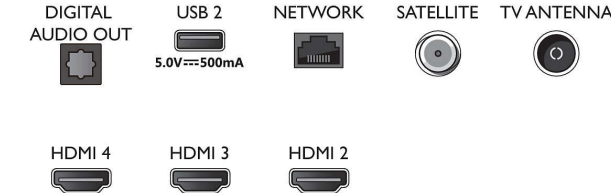

Boyutlar

- Set Genişliği: 1450,5 mm
- Set Yüksekliği: 833,5 mm
- Set Derinliği: 85,1 mm
- Ürün ağırlığı: 21,3 kg
- Set genişliği (stant ile): 1450,5 mm
- Set yüksekliği (stant ile): 860,5 mm
- Set derinliği (stant ile): 293,2 mm
- Ürün ağırlığı (+stant): 21,5 kg
- Kutu genişliği: 1600,0 mm
- Kutu yüksekliği: 995,0 mm
- Kutu derinliği: 170,0 mm
- Ambalajla birlikte Ağırlık: 28,4 kg
- Stant genişliği: 807,8 mm
- Stant yüksekliği: 27,0 mm
- Stant derinliği: 293,2 mm
- Duvara montaja uyumlu: 300 x 300 mm

Connections

Side

Bottom

Yayın tarihi 2023-07-23

Sürüm: 4.0.1

EAN: 87 18863 03006 6

© 2023 Koninklijke Philips N.V.
Tüm hakları saklıdır.

Teknik özellikler üzerinde önceden haber vermeden değişiklik yapılabilir Ticari markalar, Koninklijke Philips N.V. şirketi veya ilgili kuruluşlara aittir.