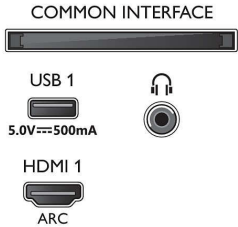

Connections

Side