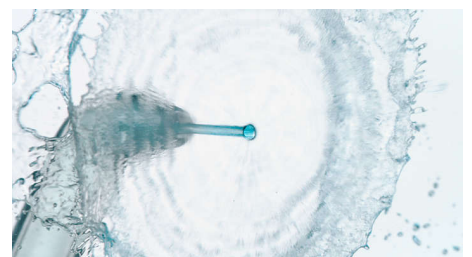

PHILIPS
sonicare

Ypatybės

„Quad Stream“ technologija

Unikalios „X“ formos „Quad Stream“ antgalis atskiria srovę į 4 vandens sroves, kurios apima didesnį plotą tarp dantų ir išilgai dantėnų linijos. Išvalykite greičiau, giliau ir nevardami su dantų siūlu.

Greitas įkrovimas naudojant USB-A jungtį ir mažo kištuko kabelį

Patogus įkrovimas naudojant USB-A jungtį ir mažo kištuko kabelį. Vienu įkrovimu dantis galite valyti iki 14 dienų.

250 ml talpa

250 ml talpoje telpa pakankamai vandens, kad galėtumėte valyti rekomenduojamas 60 sek.

Norėdami lengvai pripildyti, tiesiog pasukite ir išimkite arba naudokite šonines užpildymo dureles.

Pastangų nereikalaujanti technika

Tiesiog nukreipkite, paspauskite ir efektyviai išvalykite tarpdančius. Nukreipkite antgalį tarp dantų ir palei dantėnų liniją bei leiskite jam atlikti visą darbą už jus!

Standartinis antgalis konkrečioms vietoms valyti

Standartinis vienos srovės antgalis veikia didesniu slėgiu, kad prireikus išvalytumėte konkrečią vietą ir pašalintumėte maisto apnašas.

Specifikacijos

Maitinimas