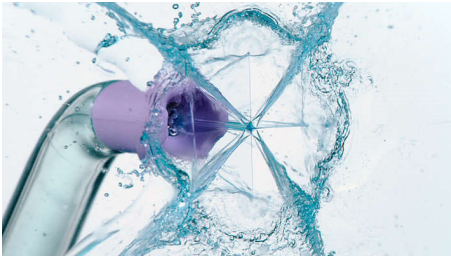

Lengvai, kruopščiai išvalykite tarpdančius, kad pagerėtų dantenų sveikata. Unikalus „Quad Stream“ antgalis nuvalo daugiau ploto įdedant mažiau pastangų, kad tarpdančiai kaskart būtų išvalyti efektyviau, todėl lengva juos valyti teisingai.

Easy and convenient

- Lengvai pripildoma 250 ml talpa
- Greitas universalus įkrovimas naudojant USB-A jungtį ir mažo kištuko kabelį
- Pastangų nereikalaujanti technika
- Standartinis antgalis konkrečioms vietoms valyti

Faster, more effective flossing

- 2 irigavimo režimai, 3 intensyvumo nustatymai
- Visapusiška švara vos per 60 sek.
- Impulsinės srovės technologija nukreipia nuo danties prie danties
- „Quad Stream“ technologija skirta greitesniam, veiksmingesniam tarpdančių valymui

PHILIPS
sonicare

Ypatybės

„Quad Stream“ technologija

Unikalios „X“ formos „Quad Stream“ antgalis atskiria srovę į 4 vandens sroves, kurios apima didesnį plotą tarp dantų ir išilgai dantėnų linijos. Išvalykite greičiau, giliau ir nevardami su dantų siūlu.