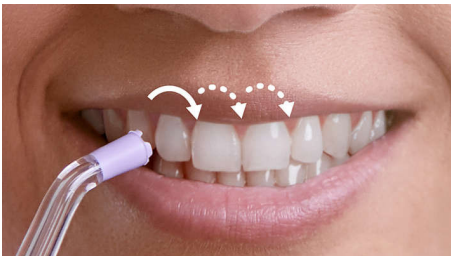

Faster, more effective flossing

- 2 irigavimo režimai, 3 intensyvumo nustatymai
- Visapusiška švara vos per 60 sek.
- Impulsinės srovės technologija nukreipia nuo danties prie danties
- „Quad Stream“ technologija skirta greitesniam, veiksmingesniam tarpdančių valymui

PHILIPS
sonicare

Ypatybės

„Quad Stream“ technologija

Unikalios „X“ formos „Quad Stream“ antgalis atskiria srovę į 4 vandens sroves, kurios apima didesnį plotą tarp dantų ir išilgai dantėnų linijos. Išvalykite greičiau, giliau ir nevardami su dantų siūlu.

„Pulse Wave“ technologija

Švelnūs vandens impulsai padeda judėti nuo danties prie danties naudojant režimą „Deep Clean“, todėl tinkamai išsivalysite kiekvieną kartą.

2 režimai, 3 intensyvumai

Pasirinkite jūsų šypsenai tinkančią švarą. Režimas „Clean“ užtikrina nepertraukiamą srovę, skirtą efektyviam kasdieniam valymui. „Deep Clean“ impulsai skirti valyti kruopščiau.

Intensyvumo lygis reguliuojamas taip, kad jaustumėtės maloniai.

Visapusiška švara vos per 60 sek.

Pasiekite sunkiai pasiekiamas vietas naudodami 360 laipsnių besisukantį antgalį, kad prietaisą galėtumėte naudoti nukreipę bet kuria kryptimi. Kruopščiai išvalykite 360 laipsnių vos per 60 sek. nuo pradžios iki pabaigos.