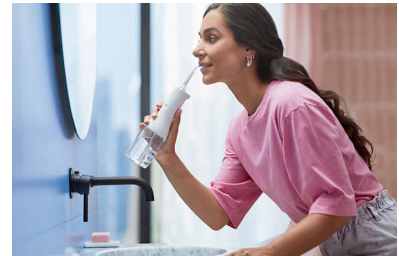

Pastangų nereikalaujanti technika

Tiesiog nukreipkite, paspauskite ir efektyviai išvalykite tarpdančius. Nukreipkite antgalį tarp dantų ir palei dantėnų liniją bei leiskite jam atlikti visą darbą už jus!