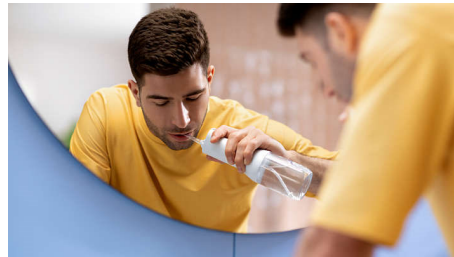

Visapusiška švara vos per 60 sek.

Pasiekite sunkiai pasiekiamas vietas naudodami 360 laipsnių besisukantį antgalį, kad prietaisą galėtumėte naudoti nukreipę bet kuria kryptimi. Kruopščiai išvalykite 360 laipsnių vos per 60 sek. nuo pradžios iki pabaigos.