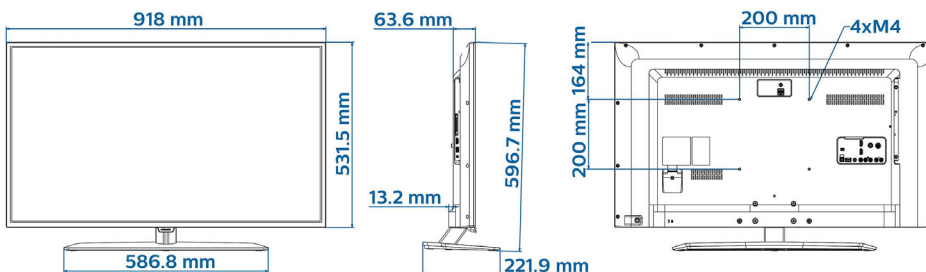

Koneksi headphone

Sistem speaker ini dilengkapi dengan tambahan koneksi headphone. Hubungkan headphone Anda untuk pengalaman mendengarkan sendiri kapan pun diinginkan.

Spesifikasi

Gambar/Tampilan

- Rasio Aspek: 16:9
- Ukuran layar diagonal (inci): 40 inci
- Ukuran layar diagonal (metrik): 102 cm
- Layar: LED Full HD
- Resolusi panel: 1920x1080p
- Keceharan: 280 cd/m²
- Penyempurnaan gambar: Pixel Plus HD, Laju Gerak Sempurna 200Hz
- Sudut pandang: 176° (H) / 176° (V)

Dimensi

- Lebar Set: 918 milimeter
- Tinggi Set: 532 milimeter
- Kedalaman Set: 64/77 milimeter
- Berat produk: 7,6 kg
- Lebar set (plus dudukan): 918 milimeter
- Tinggi Set (berdiri): 597 milimeter
- Kedalaman set (plus dudukan): 222 milimeter
- Berat produk (+dudukan): 9.5 kg
- Kompatibel untuk pemasangan dinding: M4, 200 x 200 mm