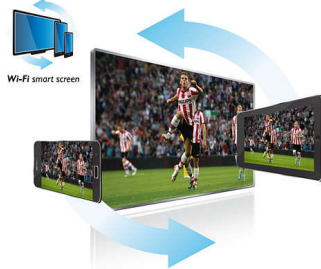

Wi-Fi Smart Screen

Jei pasitelksite „Wi-Fi Smart Screen“*, daugiau nebūssite pririšti prie sofos ir skaitmeninės TV transliacijas galėsite žiūrėti bet kurioje namų vietoje. Tiesiog atsisiųskite programą „Philips MyRemote“, savo televizoriuje rodomą programą perkeltkite į „iPad“ ir žiūrėkite toliau. Be to, iš savo įrenginių į didelį ekraną galite perkelti nuotraukas, vaizdo įrašus ar muziką. Tai tikra žiūrėjimo laisvė!