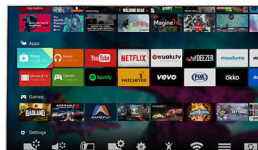

TV turinys

„Google Play“ parduotuvė ir „Philips“ programų galerija perkelia jus už tradicinių TV programų ribų į didelę filmų, TV, muzikos, programų ir žaidimų galeriją internete. 16 GB dinama atmintis reiškia, kad turite daugybę vietos visam mėgstamam turiniui saugoti ir įdiegti dar daugiau programų.