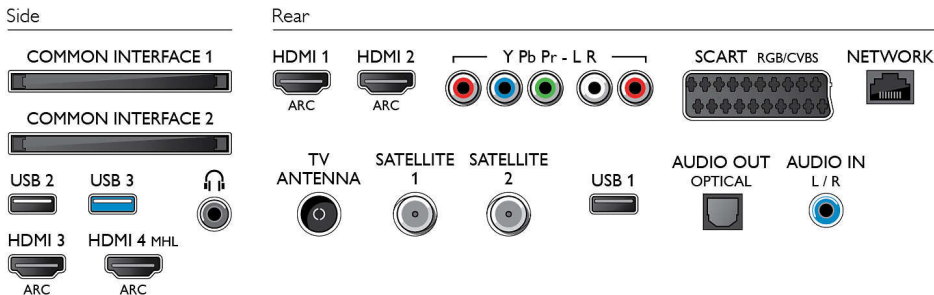

Connections

Išleidimo data 2023-07-24

Versija: 16.4.4

EAN: 87 18863 00624 5

© 2023 „Koninklijke Philips N.V.“

Visos teisės saugomos.

Specifikacijos gali būti keičiamos be įspėjimo. Prekių ženklai yra „Koninklijke Philips N.V.“ ar jų atitinkamų savininkų nuosavybė.

www.philips.com

- EPG ir realus programų rodymas (iki 8 dienų) priklauso nuo šalies ir transliuotojo.
- „Android“ programų pasiūla skiriasi pagal šalį. Jei reikia daugiau informacijos, apsilankykite vietinėje „Google Play Store“.
- Energijos suvartojimas (kWh) per metus, apskaičiuotas remiantis televizoriaus, veikiančio 4 valandas per dieną 365 dienas, energijos sąnaudomis. Tikrosios energijos sąnaudos priklausys nuo to, kaip dažnai žiūrimas televizorius.
- Televizorius palaiko DVB „nemokamas transliacijos“. Gali būti nepalaikomi tam tikri DVB operatoriai. Naujausią sąrašą galima rasti internetinėse „Philips“ palaikymo svetainėse DUK skyrelyje. Kai kurie operatoriai reikalauja sąlyginės prieigos ir prenumeratos. Dėl papildomos informacijos kreipkitės į savo operatorių.
- („Philips“) suderinamas tik su tam tikrais „Philips“ leistuvais.
- „Google Cast“ funkcionalumas priklauso nuo „Google Cast Ready“ programų ir įrenginių. Jei reikia daugiau informacijos, apsilankykite „Google Cast“ gaminių puslapyje.
- „Philips“ televizoriaus nuotolinio valdymo programa ir susijusios funkcijos kiekviename televizoriaus modelyje ir šalyje skiriasi, taip pat priklauso nuo operatoriaus, išmaniojo įrenginio modelio ir OS. Daugiau informacijos rasite apsilankę www.philips.com/TVRemoteapp.
- „Smart TV“ programos pasiūla priklauso nuo televizoriaus modelio ir šalies. Daugiau informacijos rasite apsilankę www.philips.com/smarttv.
- USB įrašymas, naudojamas tik skaitmeniniams kanalams įrašyti, gali būti ribojamas transliacijos apsauga nuo kopijavimo (CI+). Gali būti taikomi šalies ir kanalo ribojimai.