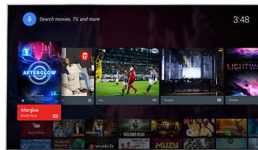

„Quad Core“ + „Android“

„Philips Quad Core“ procesorius su „Android“ suteikia neįtikėtinus pojūčius žaidžiant. Televizoriuje įdiegę „Android“, galėsite naršyti, paleisti programas ir leisti vaizdo įrašus itin greitai, intuityviai ir smagiai.