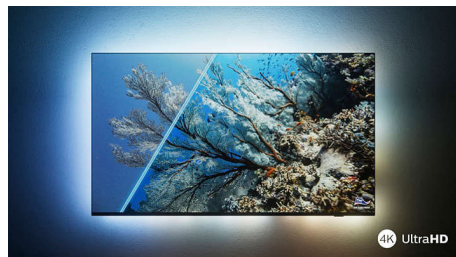

Поддерживает все основные форматы HDR

Ваш телевизор Philips 4K UHD совместим со всеми основными форматами HDR, включая Dolby Vision. Как только начнете смотреть популярный сериал или запустите новую игру, вы поймете, что тени стали глубже, а в светлых участках изображения стало

больше деталей. Цвета станут более реалистичными.

Тонкий и стильный дизайн

Ищете телевизор для своей комнаты? Эта модель 4K Smart TV определенно подойдет вам! Безрамочный корпус идеально впишется в любой интерьер, а тонкие ножки создадут ощущение, что экран парит над подставкой для ТВ или столом.

Серая рамка. Тонкие ножки.

Серая рамка. Тонкие ножки.

HDMI-подключение

Ready for gaming

Ваш телевизор Philips предлагает новейшее подключение HDMI и автоматически переключается в режим низкой задержки, когда вы запускаете игру на консоли, а игровой режим Ambilight наполнит комнату яркими ощущениями.

Интеллектуальное управление голосом

Этот телевизор Philips с Android предлагает несколько голосовых ассистентов на выбор! Управляйте телевизором со смарт-устройств через Google Ассистента.

Dolby Vision Atmos

androidtv