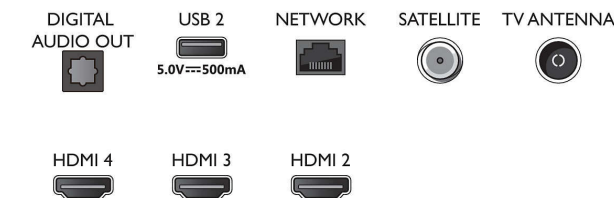

Connections

Side

Bottom

Дата выпуска 2023-07-24

Версия: 13.1.1

EAN: 87 18863 02939 8

© 2023 Koninklijke Philips N.V.

Все права защищены.