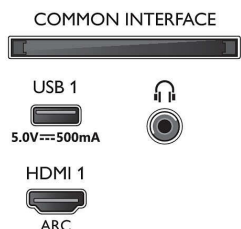

Изображение/дисплей

- Формат изображения: 16:9
- Размер экрана по диагонали (в дюймах): 75 (дюймы)
- Размер экрана по диагонали (метрич.): 189 см
- Дисплей: 4K Ultra HD LED
- Разрешение панели: 3840 x 2160
- Процессор обработки изображения: Pixel Precise Ultra HD
- Улучшение изображения: Разрешение Ultra, Dolby Vision, HLG (Hybrid Log Gamma), Совместимость с HDR10+
- Размер экрана по диагонали (в дюймах): 75 дюймов

Талон энергоэффективности ЕС

- Размер экрана по диагонали (в дюймах): 75
- Регистрационные номера EPREL: 657755
- Класс энергоэффективности для SDR: G
- Размер экрана по диагонали (метрич.): 189
- Энергопотребление для SDR: 147 кВт*ч на 1000 ч
- Класс энергоэффективности для HDR: G
- Энергопотребление для HDR: 236 кВт*ч на 1000 ч
- Энергопотребление в выключенном состоянии: нет данных
- Режим ожидания с поддержкой сети: $2,0\text{ Вт}$
- Технология панели: ЖК с LED

Дизайн

- Цвета ТВ: Антрацитово-серая рамка
- Конструкция подставки: Антрацитово-серые ножки V-образной формы

Размеры

- Ширина устройства: 1670,5 миллиметра
- Высота устройства: 961,7 миллиметра
- Глубина устройства: 84,1 миллиметра
- Вес продукта: 31,6 кг
- Ширина с подставкой: 1670,5 миллиметра
- Высота с подставкой: 988,7 миллиметра
- Глубина с подставкой: 334,9 миллиметра
- Вес изделия с подставкой: 32,8 кг
- Ширина коробки: 1879,0 миллиметра
- Высота коробки: 1106,0 миллиметра
- Глубина коробки: 190,0 миллиметра
- Вес, включая упаковку: 42,0 кг
- Ширина подставки: 807,7 миллиметра
- Высота подставки: 27,0 миллиметра
- Глубина подставки: 360,6 миллиметра
- Совместимое настенное крепление: 300 x 300 мм

Connections

Side

Bottom

Дата выпуска 2023-07-24

Версия: 13.1.1

EAN: 87 18863 02939 8

© 2023 Koninklijke Philips N.V.

Все права защищены.