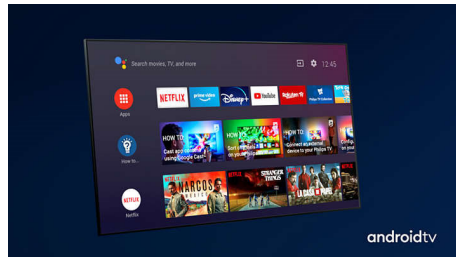

Простота и удобство. Android TV

Телевизоры Philips Android TV открывают доступ к любому контенту. Можно настроить главный экран как вам удобно и организовать удобный доступ к любимым приложениям, чтобы смотреть фильмы и телепередачи было просто. Продолжать просмотр можно с того места, где вы остановились.