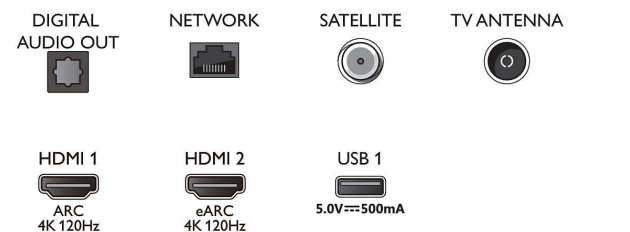

* Rakuten TV доступен на некоторых языках и в некоторых странах.

Connections

Side

Bottom

Дата выпуска 2023-07-24

Версия: 7.6.1

EAN: 87 18863 02884 1

© 2023 Koninklijke Philips N.V. Все права защищены.