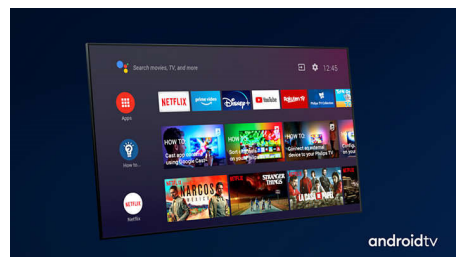

Простота и удобство. Android TV

Телевизоры Philips Android TV открывают доступ к любому контенту. Можно настроить главный экран как вам удобно и организовать удобный доступ к любимым приложениям, чтобы смотреть фильмы и телепередачи было просто. Продолжать просмотр можно с того места, где вы остановились.