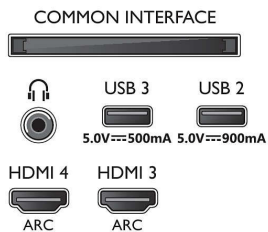

* Rakuten TV доступен на некоторых языках и в некоторых странах.

Connections

Side

Bottom

Дата выпуска 2023-07-24

Версия: 7.6.1

EAN: 87 18863 02884 1

© 2023 Koninklijke Philips N.V. Все права защищены.