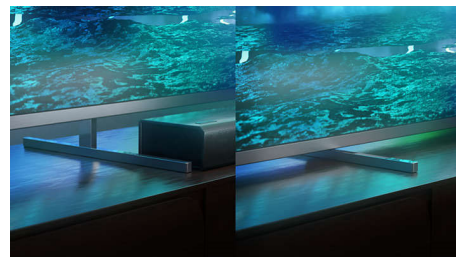

Подставка с регулируемой высотой

Высоту этой подставки для телевизора можно настроить для установки саундбара. Установите дополнительные элементы для установки в верхнем положении, чтобы саундбар не загромождал собой нижнюю часть экрана. Не пользуетесь саундбаром? Дополнительные элементы подставки вам также не потребуются.