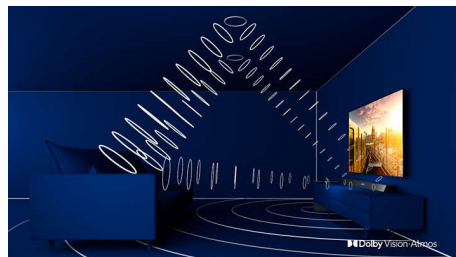

Dolby Vision + Dolby Atmos

Поддержка форматов Dolby для звука и видео премиум-класса означает, что HDR-материалы будут выглядеть и звучать максимально реалистично. Материалы предстанут перед вами согласно задумке режиссера, и вы сможете оценить объемное, чистое и глубокое звучание.