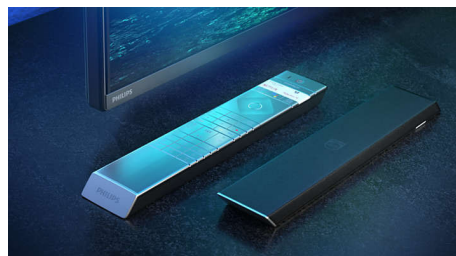

Высококачественные материалы

Каждая деталь этого телевизора излучает роскошь. Подставка из полированного металла эстетично контрастирует с безрамочным экраном, а мягкий и элегантный пульт ДУ с кожаной отделкой удобно держать в руках и использовать.