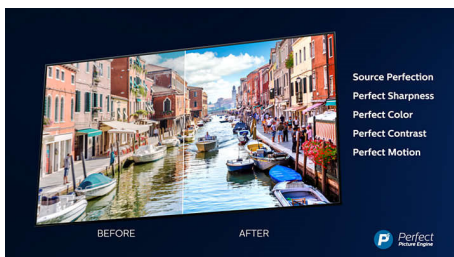

Процессор обработки изображений Philips P5

Процессор Philips P5 передает контент с качеством, как на источнике.

Наслаждайтесь большим количеством деталей, глубиной изображения, яркостью цветов и естественностью оттенков кожи. Невероятная четкость и контрастность поможет прочувствовать все, что происходит на экране. Движение на экране идеально плавное.