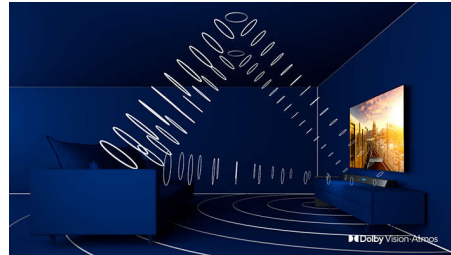

Dolby Vision + Dolby Atmos

Підтримка преміального звуку Dolby та відеоформатів означає, що HDR-контент, який ви переглядатимете, виглядатиме й звучатиме знаменито. Ви насолоджуватиметеся зображенням, що передаватиме справжні задуми режисера, та об'ємним звуком із реальною чіткістю та глибиною.

75PML9506/12