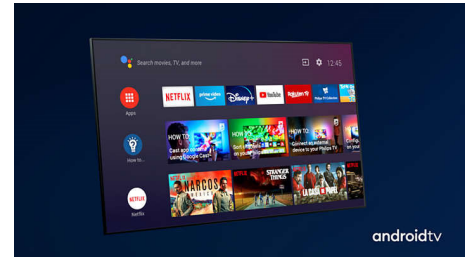

Просто розумний. Android TV

Philips Android TV надає потрібний вміст тоді, коли потрібно. Можна персоналізувати головний екран для відображення улюблених додатків, що дозволяє легко почати потокову передачу улюблених відео й шоу. Також можна продовжити роботу з місця зупинки.