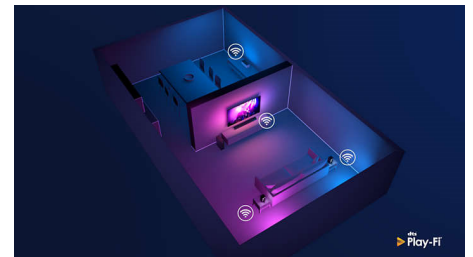

## Сумісність із DTS Play-Fi

DTS Play-Fi на телевізорі Philips дозволяє підключитися до сумісних гучномовців у будь-якій кімнаті. Маєте бездротові гучномовці в кухні? Слухайте й переглядайте фільм, поки готуєте їсти, або слідкуйте за спортивним коментатором, поки готуєте напої для сім'ї.