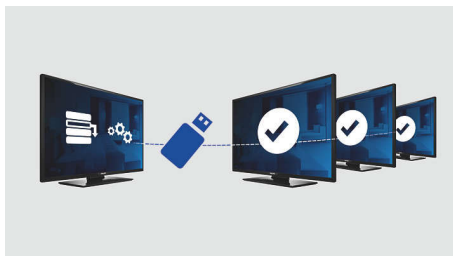

Kopijavimas per USB

Jums suteikiama galimybė lengvai nukopijuoti visus programavimo ir kanalų programavimo nustatymus iš vieno televizoriaus į kitą nesugaištant nė minutės. Šia funkcija galima

naudotis, nes televizoriai yra vienodi, todėl labai sutrumpėja diegimo laikas ir sumažėja išlaidos.