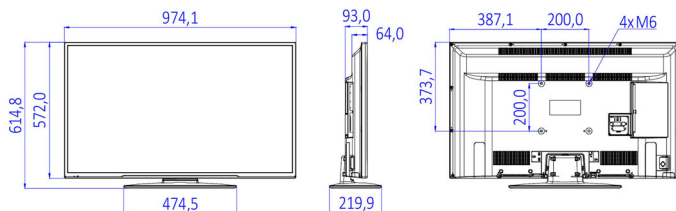

Garso įrašai

- Garso išvesties galia: 16 (2 x 8) W
- Garsiakalbiai: 2,0, Nukreiptas žemyn
- Garso funkcijos: Vienodintuvas, Balansas, AVL, „Incredible Surround“, Dinaminiai žemieji dažniai

Maitinimas

- Elektros energija: Kintamoji srovė 220–240 V, 50–60 Hz
- Aplinkos temperatūra: 5-45 °C
- Elektros energijos suvartojimas veikiant budėjimo režimu: $0,3\text{ W}$
- Energijos ženklavimo etiketės klasė: A++
- ES Energijos ženklavimo etiketės galia: 37 W
- Energijos taupymo funkcijos: Eko režimas
- Metinis energijos suvartojimas: 54 kWh

Priedai

- Įtraukta: Nuotolinio valdymo pultas 22AV1407A/12, 2 x AAA akumulatoriai, Stalnis stovas, Garantijos lapelis, Saugos instrukcijos ir teisinė informacija
- Papildomai: Nustatymas RC 22AV9573A

Šoninės jungtys

- CI+: CI+ 1.3
- Ausinių išvestis: Minikištukas
- USB1: USB 2.0
- AV įvestis: CVBS+ K/D jungtis

Galinės jungtys

- „Scart“: CVBS, RGB, SVHS
- Antena: IEC-75
- HDMI1: HDMI 1.4
- Skaitmeninė garso išvestis: Koaksialinis (SPDIF)
- VGA įvestis: 15 kontaktų, D-sub

Išleidimo data 2023-07-24

Versija: 1.0.1

EAN: 87 18863 01092 1

© 2023 „Koninklijke Philips N.V.“
Visos teisės saugomos.

Specifikacijos gali būti keičiamos be įspėjimo. Prekių ženklai yra „Koninklijke Philips N.V.“ ar jų atitinkamų savininkų nuosavybė.

www.philips.com

Konstrukcija

- Spalva: Juoda

Matmenys

- Įtaiso plotis: 974 mm
- Įtaiso aukštis: 572 mm
- Įtaiso gylis: 64/93 mm
- Gaminio svoris: 8,4 kg
- Įtaiso plotis (su stovu): 974 mm
- Įtaiso aukštis (su stovu): 615 mm
- Įtaiso gylis (su stovu): 220 mm
- Gaminio svoris (su stovu): 9,3 kg
- Galima naudoti sieninį kronšteiną: M6, 200 x 200 mm

* Funkcijų prieinamumas priklauso nuo pasirinktos integravimo priemonės diegimo.

* Bendrasis energijos suvartojimas aktyviame režime matuojamas pagal IEC62087 pat. 2. Tikrosios energijos sąnaudos priklausys nuo to, kaip dažnai žiūrimas televizorius.

* Šio televizoriaus tam tikrų detalių sudėtyje, kur technologijos nesūlo jokių alternatyvų pagal galiojančios Pavojingų medžiagų direktyvos išimties sąlygas, yra švino.