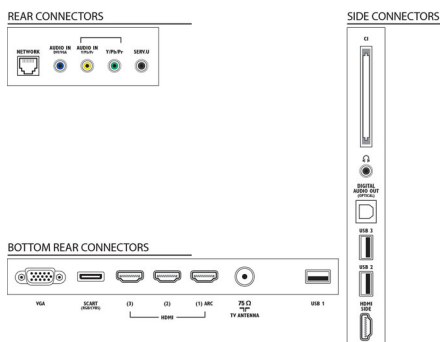

Maitinimas

- Elektros energija: AC 220 - 240 V 50/60Hz
- Aplinkos temperatūra: 5-40 °C
- Elektros energijos suvartojimas veikiant budėjimo režimu: $0,15\text{ W}$
- Energijos ženklavimo etiketės klasė: A
- ES Energijos ženklavimo etiketės galia: 40 W
- Energijos taupymo funkcijos: Automatinio išsijungimo laikmatis, Eko režimas, Šviesos jutiklis, Išjungti paveikslėlius (radijas)
- Metinis energijos suvartojimas: 55 kWh

Priedai

- Pridedami priedai: Maitinimo laidas, Nuotolinis valdymas, 2 x AAA baterijos, Pasukamas stalinis stovas, Greitos pradžios vadovas, Saugos

instrukcijos ir teisinė informacija, Nuolatinės srovės adapteris, Komponentinis laido adapteris, „Smart TV“ trumpoji instrukcija, Garantijos lapelis

- Pasirenkami priedai: Bevielės USB adapteris (PTA01)

Matmenys

- Įtaiso plotis: 744,2 mm
- Įtaiso aukštis: 457,6 mm
- Įtaiso gylis: 42,9 mm
- Gaminio svoris: 8,04 kg
- Įtaiso plotis (su stovu): 744,2 mm
- Įtaiso aukštis (su stovu): 497,3 mm
- Įtaiso gylis (su stovu): 205,0 mm
- Gaminio svoris (su stovu): 10,21 kg
- Dėžės plotis: 970,0 mm
- Dėžės aukštis: 555,0 mm
- Dėžės gylis: 160,0 mm
- Pritaikomas sieninis stovas: 200 x 200 mm
- Svoris su pakuote: 12,7 kg

Išleidimo data 2023-07-24

Versija: 8.0.6

EAN: 87 12581 64439 0

© 2023 „Koninklijke Philips N.V.“
Visos teisės saugomos.

Specifikacijos gali būti keičiamos be įspėjimo. Prekių ženklai yra „Koninklijke Philips N.V.“ ar jų atitinkamų savininkų nuosavybė.

www.philips.com

* „Net TV“: apsilankykite www.philips.com/smarttv ir raskite jūsų šalyje siūlomas paslaugas.

* USB įrašymas tik skaitmeniniams kanalams iš TV IP bazių elektroninio programų gido (gali būti šalies ir kanalo apribojimai), įrašymai gali būti ribojami transliacijos kopijū apsauga (CI+). Reikalingas interneto ryšys.

* „DivX Certified“ patvirtinta leisti „DivX“ vaizdo įrašams iki HD 1080p, įskaitant aukščiausios kokybės turinį.

* Televizorius palaiko DVB „nemokamas transliacijas“. Gali būti nepalaikomi tam tikri DVB operatoriai. Naujausių sąrašą galima rasti internetinės „Philips“ palaikymo svetainės DUK skyrelyje. Kai kurie operatoriai reikalauja sąlyginės priegios ir prenumeratos. Dėl papildomos informacijos kreipkitės į savo operatorių.

* Energijos suvartojimas (kWh) per metus, apskaičiuotas remiantis televizoriaus, veikiančio 4 valandas per dieną 365 dienas, energijos sąnaudomis. Tikrosios energijos sąnaudos priklausys nuo to, kaip dažnai žiūrimas televizorius.

* 8 dienų EPG, paslauga galima ne visose šalyse

* Įrenginys tinkamas Vengrijos antžeminės, atviros priegios skaitmeninės televizijos transliacijos signalui priimti