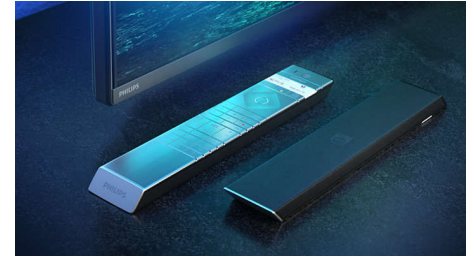

Material av hög kvalitet

Varje tum av den här TV:n är snygg och känns förstklassig. Metallramen i borstad och polerad silver. Det vinklade ljudhöljet i Kvadrat-högtalartyg. Den mjuka fjärrkontrollen med läderbaksida. Varför nöja sig med något mindre?