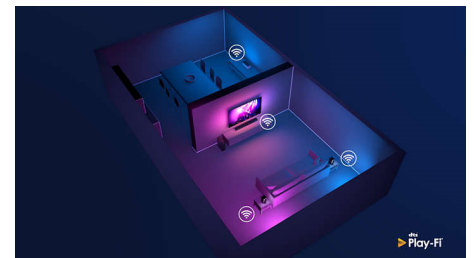

Kompatibel med DTS Play-Fi

Med DTS Play-Fi på din Philips-TV kan du ansluta till kompatibla högtalare i alla rum. Har du trådlösa högtalare i köket? Lyssna på filmen medan du gör tillugg eller håll koll på sportsändningen medan du fixar dryck till alla.