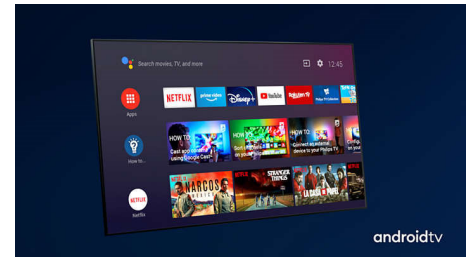

Smart, helt enkelt. Android-TV

Med Philips Android-TV får du det innehåll du vill ha – när du vill ha det. Du kan anpassa startskärmen så att dina favoritappar visas, vilket gör det enkelt att börja streama de filmer och serier du gillar. Eller fortsatt där du slutade.