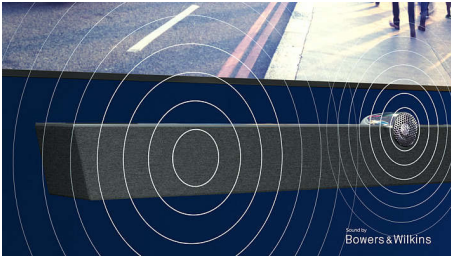

Funktioner

Ljud från Bowers & Wilkins

En exklusiv högtalardesign av de legendariska ljudteknikerna på Bowers & Wilkins ger fantastiska och verklighetstroga prestanda. Uppåtriktade högtalare gör att du får ut mesta möjliga av Dolby Atmos. En central diskanthögtalare gör dialogen kristallklar, oavsett hur intensiv dramatik är.