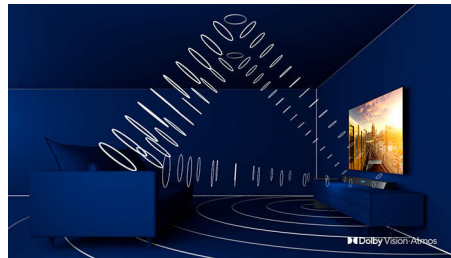

Dolby Vision + Dolby Atmos

Stöd för Dolbys förstklassiga ljud- och videoförat innebär att det HDR-innehåll du tittar på ser fantastiskt ut och låter fantastiskt. Du får en bild som återspeglar regissörens ursprungliga avsikter och upplever fylligt ljud med verklig skärpa och djup.