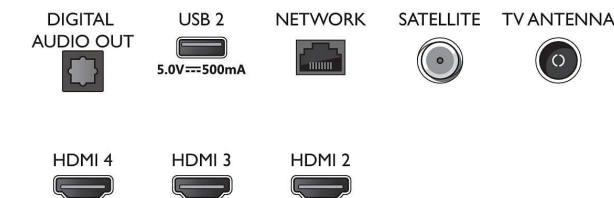

Connections

Side

Bottom

Дата випуску 2023-07-24

Версія: 13.1.1

EAN: 87 18863 02939 8

© 2023 Koninklijke Philips N.V.

Усі права застережено.