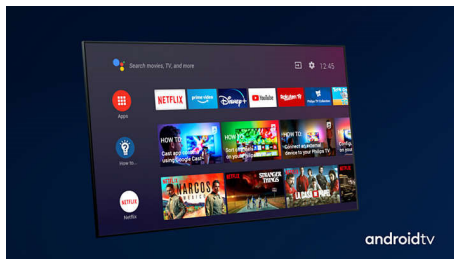

Просто розумний. Android TV

Philips Android TV надає потрібний вміст тоді, коли потрібно. Можна персоналізувати головний екран для відображення улюблених додатків, що дозволяє легко почати потокову передачу улюблених відео й шоу. Також можна продовжити роботу з місця зупинки.