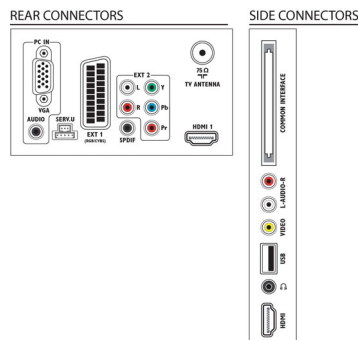

Švarus garsas, „Incredible Surround“, Aukštųjų ir žemųjų dažnių reguliavimas

Prijungimo galimybė

- AV jungčių skaičius: 1
- HDMI jungčių skaičius: 2
- YPbPr talpyklų skaičius: 1
- „EasyLink“ (HDMI-CEC): Sistemos budėjimas, Paleidimas vienu paspaudimu
- RGB/CVBS jungčių skaičius: 1
- USB jungčių skaičius: 1
- Kitos jungtys: Antena IEC75, Bendroji sąsaja „Plus“ (CI+), Skaitmeninis garso išėjimas (koaksialinis), S/PDIF išvestis (koaksialinis), PC VGA + Garso L/R, Ausinių išvestis

Maitinimas

- Elektros energija: Kintamoji srovė 220–240 V, 50–60 Hz
- Aplinkos temperatūra: 5–35 °C
- Elektros energijos suvartojimas veikiant budėjimo režimu: 0,3 W
- Energijos ženklavimo etiketės klasė: B
- ES Energijos ženklavimo etiketės galia: 29 W
- Energijos taupymo funkcijos: Eko režimas, Eko nustatymo meniu, Išjungti paveikslėlius (radijas)
- Sudėtyje yra švino: Taip*

Priedai

- Pridedami priedai: Maitinimo laidas, Nuotolinis valdymas, 2 x AAA baterijos, Stalnis stovas, Vartotojo vadovas, Greitos pradžios vadovas, Garantijos lapelis

Matmenys

- Įtaiso plotis: 532,5 mm
- Įtaiso aukštis: 357 mm
- Įtaiso gylis: 36,6 mm
- Gaminio svoris: 5,6 kg
- Įtaiso plotis (su stovu): 532,5 mm
- Įtaiso aukštis (su stovu): 357 mm
- Įtaiso gylis (su stovu): 127 mm
- Gaminio svoris (su stovu): 5,9 kg
- Dėžės plotis: 426 mm
- Dėžės aukštis: 596 mm
- Dėžės gylis: 126 mm
- Galima naudoti sieninį kronšteina: 100 x 100 mm

Išleidimo data 2023-07-24

Versija: 8.5.8

EAN: 87 12581 59515 9

© 2023 „Koninklijke Philips N.V.“
Visos teisės saugomos.

Specifikacijos gali būti keičiamos be įspėjimo. Prekių ženklai yra „Koninklijke Philips N.V.“ ar jų atitinkamų savininkų nuosavybė.

www.philips.com

* Televizorius palaiko DVB „nemokamas transliacijos“. Gali būti nepalaikomi tam tikri DVB operatoriai. Naujausią sąrašą galima rasti internetinėse „Philips“ palaikymo svetainės DUK skyrelyje. Kai kurie operatoriai reikalauja sąlyginės prieigos ir prenumeratos. Dėl papildomos informacijos kreipkitės į savo operatorių.
* 8 dienų EPG, paslauga galima ne visose šalyse
* Energijos suvartojimas (kWh) per metus, apskaičiuotas remiantis televizoriaus, veikiančio 4 valandas per dieną 365 dienas, energijos sąnaudomis. Tikrosios energijos sąnaudos priklausys nuo to, kaip dažnai žiūrimas televizorius.
* Šio televizoriaus tam tikrų detalių sudėtyje, kur technologijos nesūlo jokių alternatyvų pagal galiojančios Pavojingų medžiagų direktyvos išimties sąlygas, yra švino.