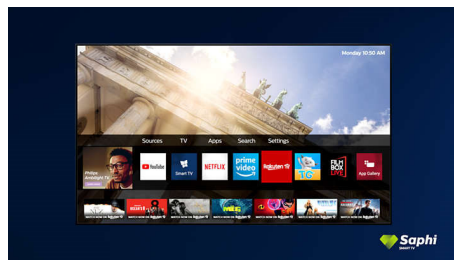

Колекція SAPHI TV Collection

Колекція Philips TV Collection. Netflix, Prime Video тощо.

Чудовий варіант для ігор

Чудова якість зображення для ігор. Низька затримка вхідного сигналу через з'єднання HDMI – 20 мс. Вдосконалюйте ігровий досвід. Пориньте у гру. Завдяки кращій видимості в темних сценах і кращій частоті оновлення.

Чіткий звук

Чіткий звук із повнодіапазонних динаміків.

Потужні низькі частоти

Чіткий діалог. Потужні ефекти.

Конструкція

Тонка чорна блискуча рамка. Тонка підставка.