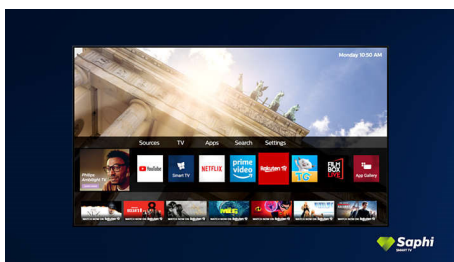

Philips 6600 series
HD LED Smart TV

80 см (32 дюйми)
Світлодіодний телевізор
Pixel Plus HD

32PHS6605

Просто розумний. Безумовно дивовижний.

HD LED | Saphi TV

Дивіться. Грайте в ігри. Насолоджуйтеся. Цей світлодіодний HD-телевізор Philips перенесе Вас у сам центр подій завдяки надчіткому зображенню та звуку. Панель керування SAPHI забезпечує легкий доступ до контенту, а низька затримка сигналу через HDMI ідеально підходить для ігор.

SAPHI Smart TV

SAPHI – це швидка, інтуїтивна операційна система, завдяки якій користуватися Philips

Smart TV є справжнім задоволенням. Насолоджуйтеся чудовою якістю зображення та доступом до чіткого меню у вигляді піктограм натисненням однієї кнопки. Легко керуйте телевізором та виконуйте швидку навігацію популярними додатками Philips Smart TV, зокрема YouTube, Netflix та іншими.