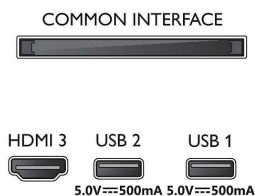

Connections

Side