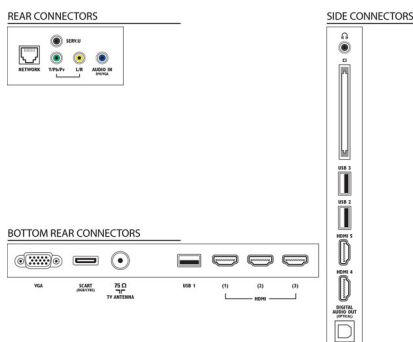

Maitinimas

- Elektros energija: AC 220 - 240 V 50/60Hz
- Aplinkos temperatūra: 5–35 °C
- Elektros energijos suvartojimas veikiant budėjimo režimu: $0,15\text{ W}$

- Energijos ženklavimo etiketės klasė: A+
- ES Energijos ženklavimo etiketės galia: 60 W
- Energijos taupymo funkcijos: Automatinio išsijungimo laikmatis, Eko režimas, Šviesos jutiklis, Išjungti paveikslėlius (radijas)
- Elektros energijos suvartojimas veikiant išjungties režimu: $0,01$
- Metinis energijos suvartojimas: 83 kWh

Priedai

- Pridedami priedai: Maitinimo laidas, Nuotolinis valdymas, 2 x AAA baterijos, Pasukamas stalinis stovas, Greitos pradžios vadovas, Saugos instrukcijos ir teisinė informacija, Nuolatinės srovės adapteris, Komponentinis laido adapteris, „Smart TV“ trumpoji instrukcija, Garantijos lapelis, 4x „Passive 3D“ akiniai
- Pasirenkami priedai: 3D akiniai PTA416, 3D lėšiai PTA426, 3D lėšiai Žaidimo komplektas PTA436

Matmenys

- Įtaiso plotis: 1067,5 mm
- Įtaiso aukštis: 646,6 mm
- Įtaiso gylis: 29,6 mm
- Gaminio svoris: 15 kg
- Įtaiso plotis (su stovu): 1067,5 mm
- Įtaiso aukštis (su stovu): 693 mm
- Įtaiso gylis (su stovu): 243,5 mm
- Gaminio svoris (su stovu): 18,3 kg
- Dėžės plotis: 1150 mm
- Dėžės aukštis: 780 mm
- Dėžės gylis: 130 mm
- Pritaikomas sieninis stovas: 400 x 400 mm

Išleidimo data 2023-07-24

Versija: 6.0.7

EAN: 87 12581 63010 2

© 2023 „Koninklijke Philips N.V.“
Visos teisės saugomos.

Specifikacijos gali būti keičiamos be įspėjimo. Prekių ženklai yra „Koninklijke Philips N.V.“ ar jų atitinkamų savininkų nuosavybė.

www.philips.com

* „Net TV“: apsilankykite www.philips.com/smarttv ir raskite jūsų šalyje siūlomas paslaugas.
* USB įrašymas tik skaitmeniniams kanalams iš TV IP bazių elektroninio programų gido (gali būti šalies ir kanalo apribojimai), įrašymai gali būti ribojami transliacijos kopijų apsauga (CI+). Reikalingas interneto ryšys.
* „WiFi Smart Screen“ bus galima gauti 2012 m. rudenį per programines įrangos atnaujinimą
* „DivX Certified“ patvirtinta leisti „DivX“ vaizdo įrašams iki HD 1080p, įskaitant aukščiausios kokybės turinį.
* „Skype“ kamera parduodama atskirai
* Tėvai turi stebėti 3D formatą žiūrinčius vaikus ir įsitikinti, kad jie nepatiria jokio pirmiau minėto diskomforto. 3D nerekomenduojama žiūrėti mažesniems kaip 6 metų vaikams, kadangi jų regėjimo sistema dar nėra visiškai išsivysčiusi.
* Televizorius palaiko DVB „nemokamas transliacijos“. Gali būti nepalaikomi tam tikri DVB operatoriai. Naujausių sąrašą galima rasti internetinėse „Philips“ palaikymo svetainėse DUK skyrelyje. Kai kurie operatoriai reikalauja sąlyginės priemonės per prenumeratos. Dėl papildomos informacijos kreipkitės į savo operatorių.
* Energijos suvartojimas (kWh) per metus, apskaičiuotas remiantis televizoriaus, veikiančio 4 valandas per dieną 365 dienas, energijos sąnaudomis. Tikrosios energijos sąnaudos priklausys nuo to, kaip dažnai žiūrimas televizorius.
* 8 dienų EPG, paslauga galima ne visose šalyse