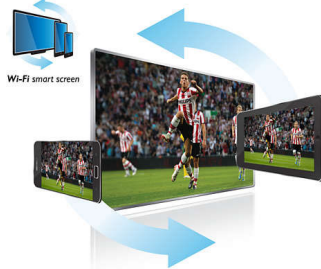

Wi-Fi Smart Screen

Jei pasitelksite „Wi-Fi Smart Screen“*, daugiau nebūsate pririšti prie sofos ir skaitmeninės TV transliacijos galėsite žiūrėti bet kurioje namų vietoje. Tiesiog atsisiųskite programą „Philips MyRemote“, savo televizoriuje rodomą programą perkeltkite į „iPad“ ir žiūrėkite toliau. Be to, iš savo įrenginių į didelį ekraną galite perkelti nuotraukas, vaizdo įrašus ar muziką. Tai tikra žiūrėjimo laisvė!