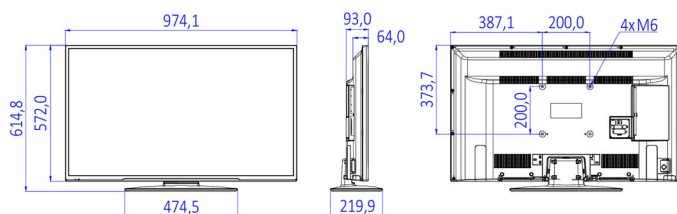

## Dimensi

- Lebar Set: 974 milimeter
- Tinggi Set: 572 milimeter
- Kedalaman Set: 64/93 milimeter
- Berat produk: 8,4 kg
- Lebar set (plus dudukan): 974 milimeter

Tanggal dikeluarkan  
2023-07-24

Versi: 1.0.1

[www.philips.com](http://www.philips.com)

- Tinggi Set (berdiri): 615 milimeter
- Kedalaman set (plus dudukan): 220 milimeter
- Berat produk (+dudukan): 9.3 kg
- Kompatibel untuk pemasangan dinding: M6, 200 x 200 mm