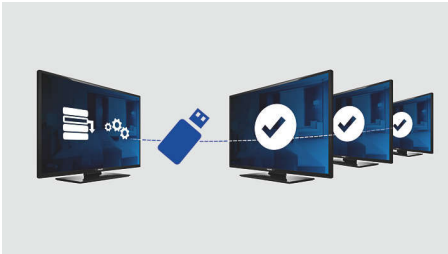

Kloning USB

Menyediakan kemampuan untuk menyalin semua pengaturan program dan program saluran dengan mudah dari satu TV ke set TV lainnya dalam kurang dari 1 menit. Fitur ini memastikan keseragaman antar set TV serta

mengurangi waktu dan biaya instalasi secara signifikan.