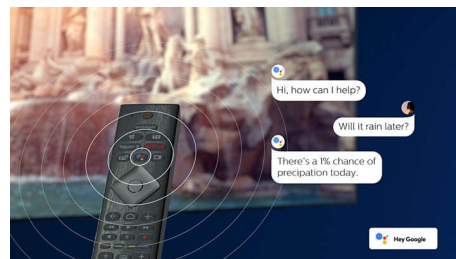

Įdiegtas „Google Assistant“

Valdykite „Philips Android“ televizorių balsu. Norite žaisti žaidimą, žiūrėti „Netflix“ arba surasti turinį ir programas „Google Play“ parduotuvėje? Tiesiog pasakykite televizoriui. Net galite sakyti komandas visiems su „Google Assistant“ suderintiems išmaniesiems namų prietaisams, pvz., pritemdyti šviesas ir nustatyti termostatą filmų vakarui, nepakilę nuo sofos.