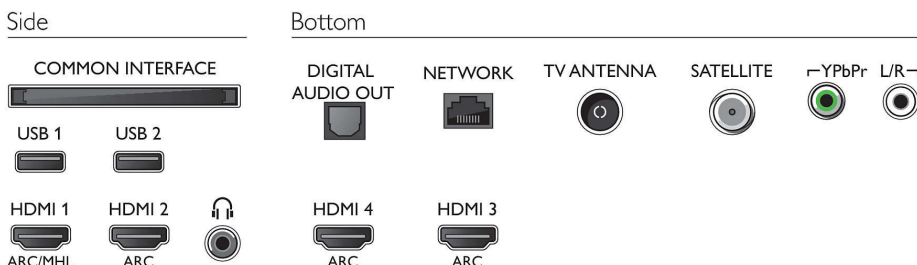

Connections

Išleidimo data 2023-07-24

Versija: 14.0.1

EAN: 87 18863 01508 7

© 2023 „Koninklijke Philips N.V.“
Visos teisės saugomos.

Specifikacijos gali būti keičiamos be įspėjimo. Prekių ženklai yra „Koninklijke Philips N.V.“ ar jų atitinkamų savininkų nuosavybė.

www.philips.com

* EPG ir realus programų rodymas (iki 8 dienų) priklauso nuo šalies ir transliuotojo.
* „Android“ programų pasiūla skiriasi pagal šalį. Jei reikia daugiau informacijos, apsilankykite vietinėje „Google Play Store“.
* Energijos suvartojimas (kWh) per metus, apskaičiuotas remiantis televizoriaus, veikiančio 4 valandas per dieną 365 dienas, energijos sąnaudomis. Tikrosios energijos sąnaudos priklausys nuo to, kaip dažnai žiūrimas televizorius.
* Televizorius palaiko DVB „nemokamas transliacijos“. Gali būti nepalaikomi tam tikri DVB operatoriai. Naujausia sąrašą galima rasti internetinėje „Philips“ palaikymo svetainės DUK skyrelyje. Kai kurie operatoriai reikalauja sąlyginės priegos ir prenumeratos. Dėl papildomos informacijos kreipkitės į savo operatorių.
* „Philips“ televizoriaus nuotolinio valdymo programa ir susijusios funkcijos kiekviename televizoriaus modelyje ir šalyje skiriasi, taip pat priklauso nuo operatoriaus, išmaniojo įrenginio modelio ir OS. Daugiau informacijos rasite apsilankę www.philips.com/TVRemoteapp.
* „Smart TV“ programos pasiūla priklauso nuo televizoriaus modelio ir šalies. Daugiau informacijos rasite apsilankę www.philips.com/smarttv.
* USB įrašymas, naudojamas tik skaitmeniniams kanalams įrašyti, gali būti ribojamas transliacijos apsauga nuo kopijavimo (CI+). Gali būti taikomi šalies ir kanalo ribojimai.
* Atminkite, kad „Amazon Apps“ gali būti ne visada pasiekiamos jūsų šalyje („Amazon apps“ šiuo metu veikia tik JK, Vokietijoje, Austrijoje).
* Šio televizoriaus tam tikrų detalių sudėtyje, kur technologijos nesilūdo jokių alternatyvų pagal galiojančios Pavojaingų medžiagų direktyvos išimties sąlygas, yra švino.
* Jo funkcionalumas priklauso nuo „ChromeCast“ integruotų programų ir išmaniųjų prietaisų. Norėdami sužinoti daugiau informacijos, apsilankykite „ChromeCast“ integruotų produktų puslapiuose.
* 2018 m. „Android TV“ televizoriuose „Google Assistant“ bus įdiegtas kaip programinės įrangos naujiny.