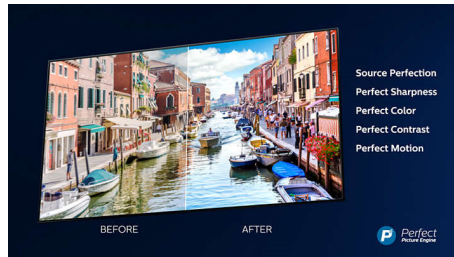

„P5 Perfect Picture Engine“

„Philips P5 Perfect Picture Engine“ perteikia tokį pat puikų vaizdą, kaip ir jūsų mėgstamas turinys. Detalės yra pastebimai gilesnės, spalvos gyvesnės, o odos atspalviai atrodo natūraliau. Kontrastas toks aiškus, kad pamatysite kiekvieną smulkmeną, o judesys itin sklaidus, tad niekada nepaleisite iš akių kamuolio, kad ir koks greitas būtų žaidimas.