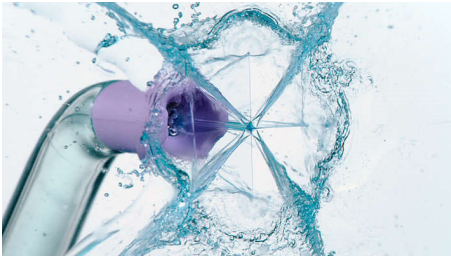

Lengvai, kruopščiai išvalykite tarpdančius, kad pagerėtų dantenų sveikata. Unikalus „Quad Stream“ antgalis nuvalo daugiau ploto įdedant mažiau pastangų, kad tarpdančiai kaskart būtų išvalyti efektyviau, todėl lengva juos valyti teisingai.

Easy and convenient

- Pastangų nereikalaujanti technika
- Lengvai pripildoma 250 ml talpa
- Greitas universalus įkrovimas naudojant USB-A jungtį ir mažo kištuko kabelį
- Standartinis antgalis konkrečioms vietoms valyti

Faster, more effective flossing

- 2 irigavimo režimai, 3 intensyvumo nustatymai
- Visiška švara per 60 sek.
- Impulsinės srovės technologija nukreipia nuo danties prie danties
- „Quad Stream“ technologija skirta greitesniam, veiksmingesniam tarpdančių valymui

PHILIPS
sonicare

Ypatybės

„Quad Stream“ technologija

Unikalios „X“ formos „Quad Stream“ antgalis atskiria srovę į 4 vandens sroves, kurios apima didesnį plotą tarp dantų ir išilgai dantėnų linijos. Išvalykite greičiau, giliau ir nevardami su dantų siūlu.