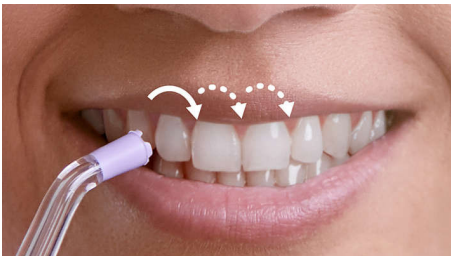

Faster, more effective flossing

- 2 irigavimo režimai, 3 intensyvumo nustatymai
- Visiška švara per 60 sek.
- Impulsinės srovės technologija nukreipia nuo danties prie danties
- „Quad Stream“ technologija skirta greitesniam, veiksmingesniam tarpdančių valymui

PHILIPS
sonicare

Ypatybės

„Quad Stream“ technologija

Unikalios „X“ formos „Quad Stream“ antgalis atskiria srovę į 4 vandens sroves, kurios apima didesnį plotą tarp dantų ir išilgai dantėnų linijos. Išvalykite greičiau, giliau ir nevardami su dantų siūlu.

„Pulse Wave“ technologija

Švelnūs vandens impulsai padeda judėti nuo danties prie danties naudojant režimą „Deep Clean“, todėl tinkamai iššvalysite kiekvieną kartą.

2 režimai, 3 intensyvumai

Pasirinkite jūsų šypsenai tinkančią švarą. Režimas „Clean“ užtikrina nepertraukiamą srovę, skirtą efektyviam kasdieniam valymui. „Deep Clean“ impulsai skirti valyti kruopščiau.