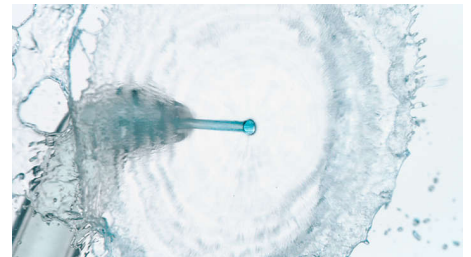

PHILIPS
sonicare

Ypatybės

„Quad Stream“ technologija

Unikalios „X“ formos „Quad Stream“ antgalis atskiria srovę į 4 vandens sroves, kurios apima didesnį plotą tarp dantų ir išilgai dantėnų linijos. Išvalykite greičiau, giliau ir nevardami su dantų siūlu.

Greitas įkrovimas naudojant USB-A jungtį ir mažo kištuko kabelį

Patogus įkrovimas naudojant USB-A jungtį ir mažo kištuko kabelį. Vienu įkrovimu dantis galite valyti iki 14 dienų.

250 ml talpa

250 ml talpoje telpa pakankamai vandens, kad galėtumėte valyti rekomenduojamas 60 sek.

Norėdami lengvai pripildyti, tiesiog pasukite ir išimkite arba naudokite šonines užpildymo dureles.

Pastangų nereikalaujanti technika

Tiesiog nukreipkite, paspauskite ir efektyviai išvalykite tarpdančius. Nukreipkite antgalį tarp dantų bei palei dantėnų liniją ir leiskite jam atlikti visą darbą už jus!

Standartinis antgalis konkrečioms vietoms valyti

Standartinis vienos srovės antgalis veikia didesniu slėgiu, kad prirėikus išvalytumėte konkrečią vietą ir pašalintumėte maisto apnašas.

Specifikacijos

Maitinimas