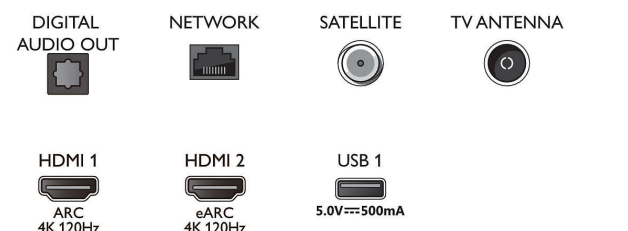

* Потрібна підписка Netflix. Діють умови: <https://www.netflix.com>

* Послуга Rakuten TV доступна окремими мовами і в окремих країнах.

Connections

Side

Bottom

Дата випуску 2023-07-24

Версія: 9.5.2

EAN: 87 18863 02900 8