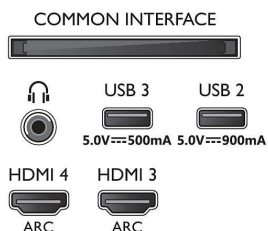

* Потрібна підписка Netflix. Діють умови: <https://www.netflix.com>

* Послуга Rakuten TV доступна окремими мовами і в окремих країнах.

Connections

Side

Bottom

Дата випуску 2023-07-24

Версія: 9.5.2

EAN: 87 18863 02900 8