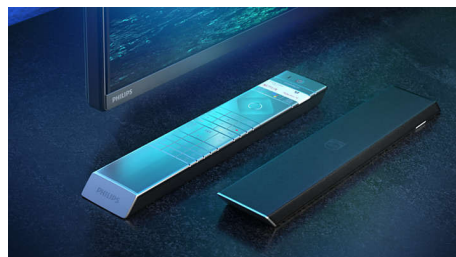

Material av hög kvalitet

Varje tum av den här TV:n är snygg och känns förstklassig. Det polerade metallstativet kontrasterar vackert med en praktiskt taget kantfri skärm. Den mjuka, strukturerade fjärrkontrollen med läderbaksida och bakgrundsbelysta knappar är skön att hålla i och lätt att använda.