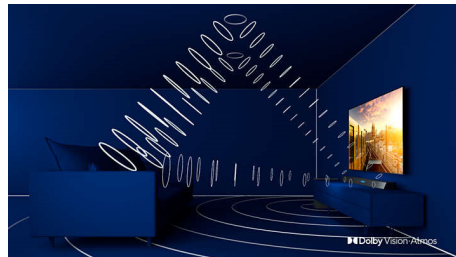

Dolby Vision + Dolby Atmos

Stöd för Dolbys förstklassiga ljud- och videofORMAT innebär att det HDR-innehåll du tittar på ser fantastiskt ut och låter fantastiskt. Du får en bild som återspeglar regissörens ursprungliga avsikter och upplever fylligt ljud med verklig skärpa och djup.