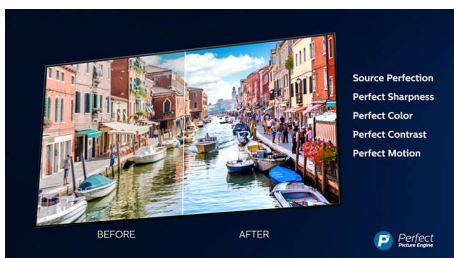

Philips P5 Picture Engine

Med Philips P5-processorn får du en bild som är lika fantastisk som innehållet du gillar. Detaljerna har märkbart större djup. Färgerna är livfulla och hudtonerna ser naturliga ut. Kontrasten är så skarp att du känner varenda detalj. Rörelser är helt jämna.