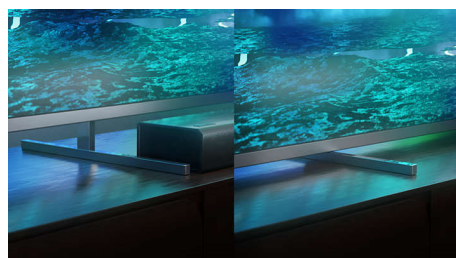

Höjdbar stativ

Du kan justera höjden på TV-stativet för soundbarenheter. Montera stativdistanserna för att höja stativet till det övre läget så blockerar inte soundbar skärmens undersida. Ingen soundbar? Du behöver inte sätta fast distanserna.