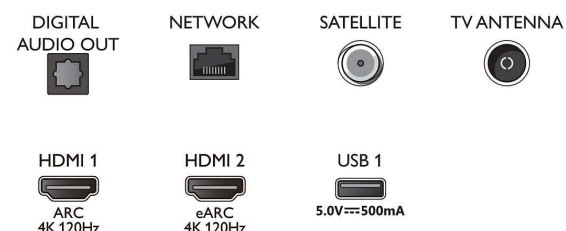

- TV:ns färger: Metallram i mellansilver
- Stativdesign: Fötter i metallfinish i två toner

Connections

Side

Bottom

Publiceringsdatum
2023-07-23

Version: 7.6.1

EAN: 87 18863 02884 1

© 2023 Koninklijke Philips N.V.
Med ensamrätt.