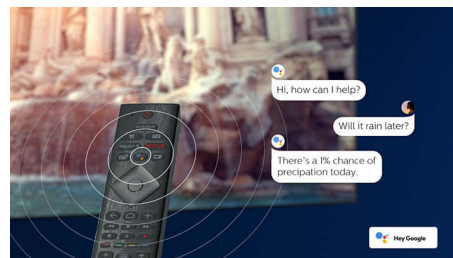

Smart, helt enkelt. Android-TV

Med Philips Android-TV får du det innehåll du vill ha – när du vill ha det. Du kan anpassa startskärmen så att dina favorittappar visas, vilket gör det enkelt att börja streama de filmer och serier du gillar. Eller fortsatt där du slutade.

AI-röststyrning

Tryck på en knapp på fjärrkontrollen för att tala med Google Assistant. Styr TV:n eller Google Assistant-kompatibla smarta hemenheter med din röst. Eller be Alexa kontrollera TV:n via Alexa-aktiverade enheter.