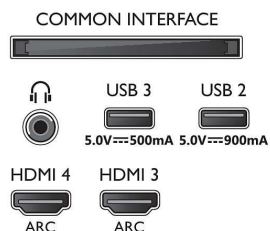

Connections

Side