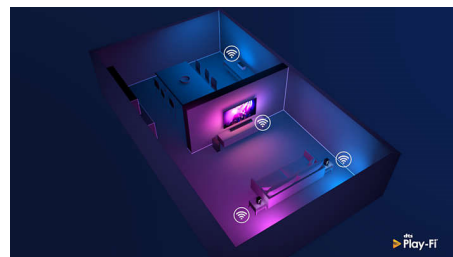

Kompatibel med DTS Play-Fi

Med DTS Play-Fi på din Philips-TV kan du ansluta till kompatibla högtalare i alla rum. Har du trådlösa högtalare i köket? Lyssna på filmen medan du gör tilltugg eller håll koll på sportsändningen medan du fixar dryck till alla.